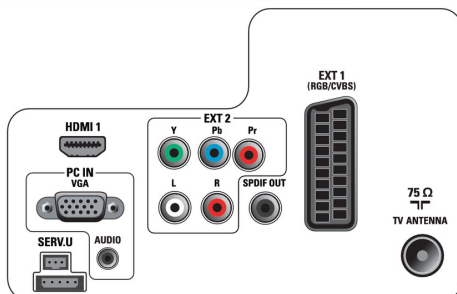

Mogućnost povezivanja

- Scart ulaz 1: Audio L/D, RGB
- Broj scart priključaka: 1
- Vanj. 2: YPbPr ulaz, L/D audio ulaz
- HDMI 1: HDMI v1.3
- Prednji/bočni priključci: CVBS ulaz, L/D audio ulaz, Izlaz za slušalice, USB 2.0
- EasyLink (HDMI-CEC): Reprodukcijski jednim dodiranjem, Kontrola zvuka sustava, Stanje pripravnosti sustava, EasyLink
- Ostali priključci: Kompozitni video izlaz (CVBS), Ulaz za računalo VGA + L/D audio ulaz, S/PDIF izlaz (koaksijalni), Standardno sučelje
- Audio izlaz - digitalni: Koaksijalni (cinch)
- Sažetak: 1x HDMI, 1x USB, 1x SCART

Snaga

- Zelena oznaka: Ekološka oznaka
- Temperatura okoline: 5 °C do 40 °C
- Glavno napajanje: 220 - 240 V, 50 Hz
- Potrošnja energije (uobičajeno): 30 W
- Potrošnja energije u stanju pripravnosti: < 0,3 W
- Godišnja potrošnja energije: 43,8 kWh
- Prisutnost olova: Da*

Dimenzije

- Dimenzije kompleta (Š x V x D): 455 x 303 x 56 mm
- Dimenzije kompleta s postoljem (Š x V x D): 455 x 329 x 138 mm
- Težina proizvoda: 3,16 kg
- Težina uređaja (+ postolje): 3,32 kg
- Dimenzije kutije (Š x V x D): 585 x 409 x 130 mm
- Kompatibilan s VESA nosačem za montažu na zid: 75 x 75 mm

Dotadna oprema

- Dotadna oprema u kompletu: Stalac za stol, Kabel za napajanje, Kratke upute za korisnike, Korisnički priručnik, Jamstveni certifikat, Daljinski upravljač, 2 x AAA baterije, Izjava o softveru

Rear connectors

Side

Datum izdavanja
2019-11-12

Verzija: 14.4.7

12 NC: 8670 000 59845
EAN: 87 12581 52474 6

© 2019 Koninklijke Philips N.V.
Sva prava pridržana.

Specifikacije su podložne promjeni bez prethodne obavijesti. Trgovačke marke su u vlasništvu tvrtke Koninklijke Philips N.V. ili njihovih odgovarajućih vlasnika.

www.philips.com

* Elektronički vodič kroz programe za 8 dana, usluga nije dostupna u svim državama
* DVB-T, podržano samo u određenim državama
* Televizor podržava DVB prijem za besplatne kanale. Određeni DVB davatelji sadržaja možda nisu podržani. U odjeljku s najčešćim pitanjima na Philips web-mjestu za podršku možete pronaći ažurirani popis. Neki davatelji sadržaja zahtijevaju uvjetni pristup (Conditional Access) i pretplatu. Dodatne informacije zatražite od svog davatelja sadržaja.
* Uobičajena potrošnja energije uključenog uređaja izmjerena u skladu s IEC62087, izdanje 2.
* Izračun godišnje potrošnje energije temelji se na uobičajenom korištenju 4 sata dnevno, 365 dana u godini.
* Ovaj televizor sadrži olovo samo u određenim dijelovima ili komponentama za koje nisu dostupne tehnološke alternative u skladu s postojećim klauzulama izuzeća navedenima u RoHS direktivi.