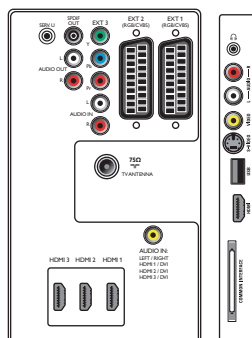

Connectivité

- Ext. 1 SCART: Audio G/D, Entrée/sortie CVBS, RVB
- Ext. 2 SCART: Audio G/D, Entrée/sortie CVBS, RVB
- Ext 3: YUV, Entrée audio G/D
- Ext. 4: HDMI v1.3
- Ext. 5: HDMI v1.3
- Ext. 6: HDMI v1.3
- EasyLink (HDMI-CEC): Activation instantanée de la lecture, Mise en veille du système
- Connexions avant/latérales: HDMI v1.3, Entrée S-Vidéo, Entrée CVBS, Entrée audio G/D, Sortie casque, USB
- Autres connexions: Sortie audio analogique G/D, Entrée audio PC, Sortie S/PDIF (coaxiale), Interface commune

Puissance

- Température ambiante: De 5 °C à 35 °C
- Puissance électrique: 220 - 240 V, 50/60 Hz
- Consommation électrique: 270 W
- Consommation en veille: 0,15 W

Dimensions

- Dimensions de l'appareil (l x H x P): 1 163 x 712 x 117 mm
- Dimensions de l'appareil (support inclus) (l x H x P): 1 163 x 786 x 310 mm
- Poids (emballage compris): 50,7 kg
- Poids du produit: 29,5 kg
- Poids du produit (support compris): 36,5 kg
- Dimensions de l'emballage (l x H x P): 1 287 x 883 x 391 mm
- Couleur du coffret: Avant noir et arrière blanc
- Compatible avec fixations murales VESA: 400 x 400 mm

Accessoires

- Accessoires fournis: Cordon d'alimentation, Guide de mise en route, Mode d'emploi, Certificat de garantie, Télécommande, Piles pour télécommande

Stereo system					Transmission system					
2CS DK	NICAM DK	2CS BG	NICAM I	NICAM LL	PAL BG	PAL D/K	PAL I	SECAM BG	SECAM DK	SECAM LL
•	•	•	•	•	•	•	•	•	•	•

Date de publication
2011-06-29

Version: 3.0.15

12 NC: 8670 000 36244
EAN: 87 12581 38871 3

© 2011 Koninklijke Philips Electronics N.V.
Tous droits réservés.

Les caractéristiques sont sujettes à modification sans préavis. Les marques commerciales sont la propriété de Koninklijke Philips Electronics N.V. ou de leurs détenteurs respectifs.

www.philips.com