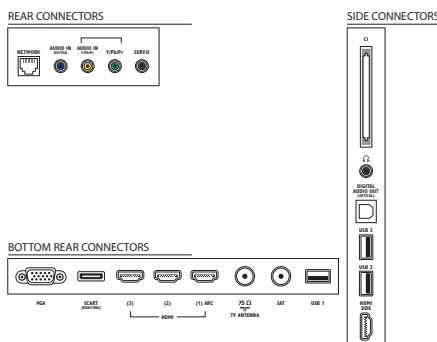

Tuner/réception/transmission

- TV numérique: DVB-C MPEG-2*, DVB-C MPEG4*, DVB-S2 MPEG4 HD, TNT (MPEG2)*, TNT MPEG4*, Prise en charge DVB-S HD+ (Astra)
- Lecture vidéo: NTSC, PAL, SECAM

Alimentation

- Puissance électrique: 220 - 240 V, 50/60 Hz
- Température ambiante: De 5 °C à 40 °C
- Classe énergétique: A+
- Classe énergétique européenne: 45 W
- Consommation énergétique annuelle: 62 kWh
- Consommation en veille: < 0,15 W
- Fonctions d'économie d'énergie: Minuterie de mise hors tension automatique, Mode Eco, Capteur de luminosité, Image Muet (pour la radio)

Dimensions

- Dimensions de l'emballage (l x H x P):

1 080,0 x 633,0 x 160,0 mm

- Dimensions de l'appareil (l x H x P): 853,9 x 519,1 x 43,0 mm
- Dimensions de l'appareil (support inclus) (l x H x P): 853,9 x 558,9 x 240,0 mm
- Poids du produit: 10,1 kg
- Poids du produit (support compris): 13,59 kg
- Poids (emballage compris): 16,6 kg
- Support mural compatible: 200 x 200 mm

Accessoires

- Accessoires fournis: Cordon d'alimentation, Télécommande, 2 piles AAA, Support de table pivotant, Guide de mise en route, Brochure légale et de sécurité, Adaptateur péritel, Adaptateur câble composantes, Guide rapide Smart TV, Livret de garantie
- Accessoires en option: Adaptateur USB sans fil (PTA01)

Date de publication
2013-05-27

Version: 8.1.7

12 NC: 8670 000 86438
EAN: 87 12581 63191 8

© 2013 Koninklijke Philips N.V.
Tous droits réservés.

Les caractéristiques sont sujettes à modification sans préavis. Les marques commerciales sont la propriété de Koninklijke Philips N.V. ou de leurs détenteurs respectifs.

www.philips.com

* Net TV : rendez-vous sur le site www.philips.com/smarttv pour découvrir les offres disponibles dans votre pays.
* Enregistrement USB uniquement pour les chaînes numériques couvertes par le Guide électronique de programmes TV sur IP (des restrictions sont susceptibles de s'appliquer selon le pays ou la chaîne), l'enregistrement peut être limité par des droits de reproduction télévisuelle (CI+). Connexion Internet indispensable.
* DivX Certified® pour lire les vidéos DivX® jusqu'à HD 1080p, y compris les contenus de qualité.
* Le téléviseur prend en charge la réception DVB pour les chaînes gratuites. Certains opérateurs DVB peuvent ne pas être pris en charge. Vous trouverez une liste à jour dans la section FAQ du site Web d'assistance de Philips. Pour certains opérateurs, un abonnement et un accès conditionnel sont exigés. Pour plus d'informations, contactez votre opérateur.
* Consommation électrique en kWh par an, sur la base d'un téléviseur fonctionnant 4 heures par jour pendant 365 jours. La consommation électrique réelle dépend de l'utilisation du téléviseur.
* Guide électronique des programmes (EPG) 8 jours, non disponible dans certains pays