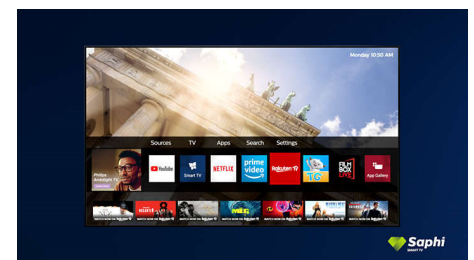

SAPHI TV-kollektion

Philips TV-kollektion. Netflix, Prime Video, og meget mere.

Design og robust stander

Tynd ramme i sort højglans. Robust stander.