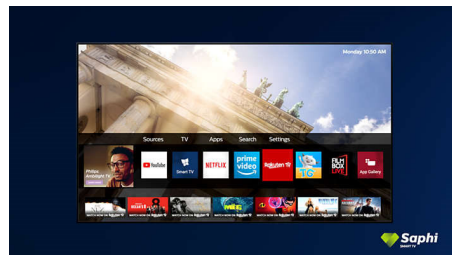

Saphi Smart TV

SAPHI er et hurtigt, intuitivt operativsystem, der gør dit Philips Smart TV til en sand fornøjelse at bruge. Nyd en fantastisk

billedkvalitet og adgang via en enkelt knap til en tydelig menu baseret på ikoner. Betjen TV'et uden besvær, og naviger hurtigt til populære Philips Smart TV-apps, herunder YouTube, Netflix m.m.

Klar lyd

Klar lyd fra fuldspektrede højttalere.

Kraftfuld bas

Skarp, klar dialog. Kraftfuld bas.