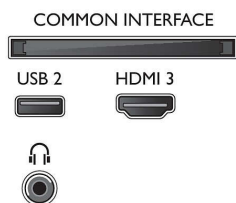

Strøm

- Lysnet: 220-240 V AC, 50/60 Hz
- Omgivende temperatur: 5-35°C
- Standby-strømforbrug: $\leq 0,3\text{ W}$
- Klasse for energimærke: A+
- EU-energimærke - strøm: 72 W
- Strømbesparende funktioner: Timer til auto-sluk, Slå billede fra (ved radio)
- Strømforbrug ved slukket tilstand: I/T
- Årligt energiforbrug: 106 kWh-timer
- Blyholdig: Ja*
- Kviksvindindhold: 0 mg

Tilbehør

- Medfølgende tilbehør: Fjernbetjening, 2 x AAA

- batterier, Netledning, Lynhåndbog, Brochure med oplysninger om juridiske forhold og sikkerhed, Bordstand

Farve og finish

- Forsiden af TV'et: Sort højglans

Mål

- Bredde: 1302,8 mm
- Højde: 782,1 mm
- Dybde: 89,8 mm
- Produktvægt: 14,9 kg
- Bredde (med stand): 1302,8 mm
- Højde (med stand): 802,9 mm
- Dybde (med stand): 244,7 mm
- Produktvægt (+ stand): 15,1 kg
- Bredde (emballage): 1425,0 mm
- Højde (emballage): 880,0 mm
- Dybde (emballage): 160,0 mm
- Vægt inkl. emballage: 19,9 kg
- Standerbredde: 779,0 mm
- Standerhøjde: 20,8 mm
- Standerdybde: 244,7 mm
- Kan monteres på en væg: 300 x 200 mm

Connections

Side