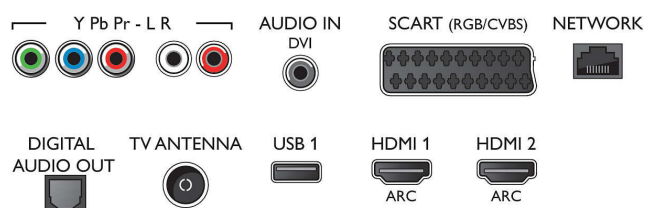

Android TV

- käyttöjärjestelmä: Android™ 5.1 (Lollipop)
- Esiasennetut sovellukset: Google Play Elokurat*,

Connections

Side

Rear

Tekniset tiedot

Google Play Musiikki*, Google-haku, Äänihaku, YouTube, Netflix*

- Muistin koko (Flash): 8 Gt, laajennettavissa USB-muistilla

Smart TV -ominaisuudet

- Käyttäjien vuorovaikutus: MultiRoom-palvelin ja -asiakaslaitte, SimplyShare, Wi-Fi Miracast Certified*
- Vuorovaikutteinen televisio: HbbTV
- Ohjelma: TV-ohjelman pysäytystoiminto, USB-tallennus*
- SmartTV-sovellukset*: Verkon videokaupat, Avaa Internet-selain, Yhteisöpalvelut TV:ssä, Verkko-TV, YouTube
- Helppo asennus: Havaitsee Philips-laitteen automaattisesti, Ohjattu laitteiden liittäminen, Ohjattu verkkoasennus, Ohjattu asetustoiminto
- Helppokäyttöinen: One-stop Smart Menu -painike, Kuvaruutukäyttöopas
- Päivitettävä ohjelmisto: Ohjattu ohjelmiston automaattipäivitys, Päivitettävä ohjelmisto USB:n kautta, Online-laitteohjelmapäivitys
- Näyttöformaatin säätö: Vakio – koko näyttö, Sovita näyttöön, Lisäsäädöt – siirto, Zoomaus, venytys
- Philipsin TV-kaukosäädinsovellus*: Sovellukset, Kanavat, Ohjaus, NowOnTV, TV-opas, Video on Demand
- Kaukosäädin: ja näppäimistö