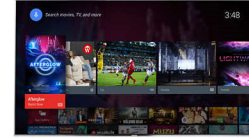

Kaksi ydintä + Android

Android-pohjaisessa televisiossa eri ominaisuuksien käyttäminen, sovellusten käynnistäminen ja videoiden katseleminen on helppoa, intuitiivista ja hauskaa. Android-järjestelmä valjastaa Dual Core -suorittimen kaikki tehot, joten TV toimii salamannopeasti ja helposti.

Android

Android-käyttöjärjestelmä ja nopea suoritin tekevät Smart TV:n käytöstä sulavaa ja helppoa. Käytössäsi on rajaton määrä sisältöä: Google Play™, Netflix, Internet-selain ja paljon muuta. Helppokäyttöisessä navigointivalikossa on suorat linkit kaikkiin suosikkeihisi.