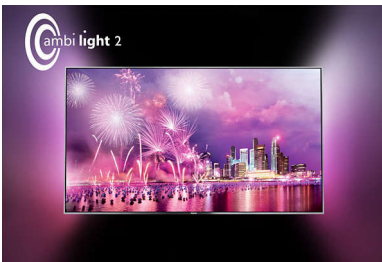

Kohokohdat

Suunnattu jalusta

Tyylikkään korkeakiiltoinen hopeanvärinen jalusta yhdistettynä erittäin ohueen ja viistosti muotoiltuun jalustan runko-osaan sopii saumattomasti mihin tahansa moderniin sisustukseen.

Moderni muotoilu

Suunnittelussa on otettu huomioon nykyaikaisen sisustuksen vaatimukset. Ansaitset television, joka näyttää upealta silloinkin, kun virta on katkaistu.

Ambilight 2 sivulla

Koti on erityinen paikka, jossa vietät suurimman osan ajastasi. Mikset siis valitsisi televisiota, joka sopii hyvin kotisi lämpimään ja kutsuvaan tunnelmaan? Philipsin uuden Ambilight-tekniikan ansiosta television kuva on entistä laajempi ja syvädyttävämpi. Televisio heijastaa valoa molemmilta reunoilta ympäröiviin seiniin ja tuo näin televisio-ohjelman värit, eloisuuden ja jännityksen koko huoneeseen. Ambilight nostaa katselukokemuksesi aivan uudelle tasolle.