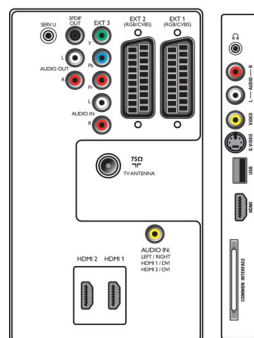

Csatlakoztathatóság

- Ext 1 Scart: Audio B/J, CVBS be/ki, RGB
- Ext 2 Scart: Audio B/J, CVBS be/ki, RGB
- Ext 3: YPbPr, Audio B/J bemenet
- Ext 4: HDMI 1.3
- Ext 5: HDMI 1.3
- EasyLink (HDMI-CEC): Lejátszás egy gombnyomásra, Készenlét
- Elülső/oldalsó csatlakozók: HDMI 1.3, S-video be, CVBS be, Audio B/J bemenet, Fejhallgató kimenet, USB
- Egyéb csatlakozások: Analóg bal/jobbi audiokimenet, PC audio be, S/PDIF kimenet (koaxiális), Általános interfész

Kapcsoló

- Környezeti hőmérséklet: 5 °C-tól 35 °C-ig
- Tápellátás: 220 - 240 V, 50/60 Hz
- Áramfogyasztás: 270 W
- Készenléti fogyasztás: 0,15 W

Méretek

- Egység méretei (Sz x Ma x Mé): 1163 x 712 x 117 mm
- A készülék méretei állvánnyal (Sz x Ma x Mé): 1163 x 786 x 310 mm
- Tömeg csomagolással együtt: 50,7 kg
- Termék tömege: 29,5 kg
- Termék tömege (+állvány): 36,5 kg
- Doboz méretei (Sz x Ma x Mé): 1287 x 883 x 391 mm
- Színes készülékház: Fekete előlap és fehér hátlap
- A VESA szabvánnyal kompatibilis: 400 x 400 mm

Tartozékok

- Mellékelt tartozékok: Hálózati kábel, Gyors üzembe helyezési útmutató, Felhasználói kézikönyv, Garancialevél, Távvezérlő, Elemek a távvezérlőhöz

Stereo system				Transmission system						
2CS DK	NICAM DK	2CS BG	NICAM I	NICAM LL	PAL BG	PAL D/K	PAL I	SECAM BG	SECAM DK	SECAM LL
•	•	•	•	•	•	•	•	•	•	•

Kiadás dátuma
2019-06-26

Verzió: 2.0.18

12 NC: 8670 000 36583
EAN: 87 12581 39146 1

© 2019 Koninklijke Philips N.V.
Minden jog fenntartva.

A műszaki adatok előzetes figyelmeztetés nélkül változhatnak. Minden védjegy a Koninklijke Philips N.V. céget, vagy az illető jogtulajdonost illeti

www.philips.com