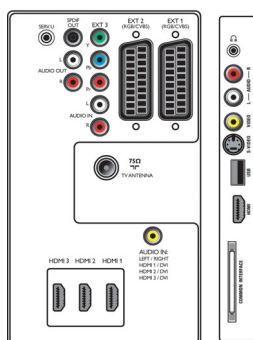

Συνδεσιμότητα

- Υποδοχή scart 1: Ήχος L/R, Είσοδος/έξοδος CVBS, RGB
- 2 εξωτερικές scart: Ήχος L/R, Είσοδος/έξοδος CVBS, RGB
- 3 εξ.: ΥPbPr, Είσοδος ήχου L/R
- Ext 4: HDMI v1.3
- Ext 5: HDMI v1.3
- Ext 6: HDMI v1.3
- EasyLink (HDMI-CEC): Αναπαραγωγή με ένα πάτημα, Αναμονή συστήματος
- Μηπροστέτες / πλαινές υποδοχές σύνδεσης: HDMI v1.3, Είσοδος S-Video, Είσοδος CVBS, Είσοδος ήχου L/R, Έξοδος ακουστικών, USB
- Άλλες συνδέσεις: Αναλογική έξοδος ήχου L/R, Είσοδος ήχου PC, Έξοδος S/PDIF (ομοαξονική), Κοινή διασύνδεση

Ρεύμα

- Θερμοκρασία περιβάλλοντος: 5 °C έως 35 °C
- Τροφοδοσία ρεύματος: 220 - 240V, 50/60Hz
- Κατανάλωση ρεύματος: 140 W
- Κατανάλωση ρεύματος κατά την αναμονή: 0,15 W

Διαστάσεις

- Διαστάσεις σετ (Π x Υ x Β): 819 x 518 x 95 χιλ.
- Διαστάσεις συσκευής με βάση (Π x Υ x Β): 819 x 579 x 220 χιλ.
- Βάρος με την συσκευασία: 19 κ.
- Βάρος προϊόντος: 13 κ.
- Βάρος προϊόντος (+βάση): 16 κ.
- Διαστάσεις κουτιού (Π x Υ x Β): 918 x 629 x 255 χιλ.
- Έγχρωμο περίβλημα: Πρόσοψη σε έξτρα γυαλιστερό μαύρο deco με μαύρο περίβλημα
- Με δυνατότητα ανάρτησης στον τοίχο VESA: 200 x 300 χιλ.

Αξεσουάρ

- Συμπεριλαμβανόμενα αξεσουάρ: Επιτραπέζια περιστρεφόμενη βάση, Καλώδιο ρεύματος, Οδηγός γρήγορης έναρξης, Εγχειρίδιο χρήσεως, Πιστοποιητικό εγγύησης, Τηλεχειριστήριο, Μπαταρίες για τηλεχειριστήριο

Stereo system					Transmission system					
2CS DK	NICAM DK	2CS BG	NICAM I	NICAM LL	PAL BG	PAL D/K	PAL I	SECAM BG	SECAM DK	SECAM LL
•	•	•	•	•	•	•	•	•	•	•

Ημερομηνία έκδοσης
2019-06-28

Έκδοση: 4.0.22

12 NC: 8670 000 36258
EAN: 87 12581 38883 6

© 2019 Koninklijke Philips N.V.
Με την επιφύλαξη παντός δικαιώματος.

Οι προδιαγραφές ενδέχεται να αλλάζουν χωρίς προειδοποίηση. Τα εμπορικά σήματα ανήκουν στην Koninklijke Philips N.V. ή στους αντίστοιχους ιδιοκτήτες.

www.philips.com