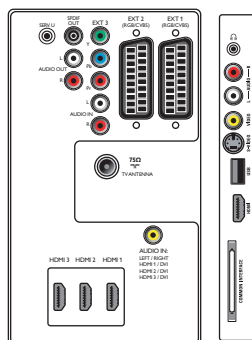

Puissance

- Température ambiante: De 5 °C à 35 °C
- Puissance électrique: 220 - 240 V, 50/60 Hz
- Consommation électrique: 170 W
- Consommation en veille: 0,15 W

Dimensions

- Dimensions de l'appareil (l x H x P): 940 x 585 x 99 mm
- Dimensions de l'appareil (support inclus) (l x H x P): 940 x 657 x 262 mm
- Poids (emballage compris): 29 kg
- Poids du produit: 17,5 kg
- Poids du produit (support compris): 22,5 kg
- Dimensions de l'emballage (l x H x P): 1 090 x 665 x 330 mm
- Compatible avec fixations murales VESA: 300 x 300 mm

Accessoires

- Accessoires fournis: Support de table pivotant, Cordon d'alimentation, Guide de mise en route, Mode d'emploi, Certificat de garantie, Télécommande, Piles pour télécommande

Stereo system					Transmission system					
2CS DK	NICAM DK	2CS BG	NICAM I	NICAM LL	PAL BG	PAL D/K	PAL I	SECAM BG	SECAM DK	SECAM LL
•	•	•	•	•	•	•	•	•	•	•