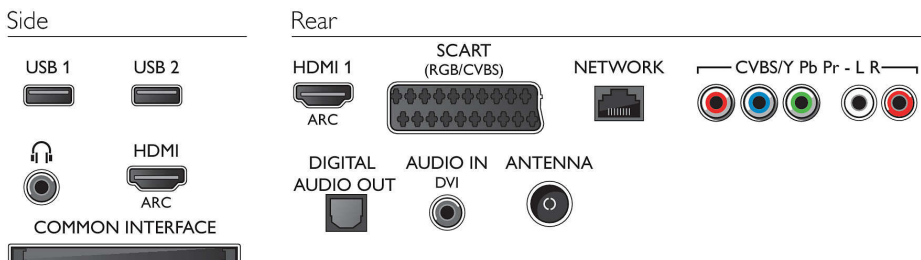

Maitinimas

- Elektros energija: AC 220 - 240 V 50/60Hz
- Aplinkos temperatūra: 5–35 °C
- Elektros energijos suvartojimas veikiant budėjimo režimu: $0,3$
- Energijos ženklavimo etiketės klasė: A++
- ES Energijos ženklavimo etiketės galia: 42 W
- Energijos taupymo funkcijos: Automatinio išsijungimo laikmatis, Eko režimas, Išjungti

- paveikslėlius (radijas)
- Elektros energijos suvartojimas veikiant išjungties režimu: $0,3$
- Metinis energijos suvartojimas: 62 kW h

Priedai

- Pridedami priedai: Nuotolinis valdymas, 2 x AAA baterijos, Stalnis stovas, Maitinimo laidas, Greitos pradžios vadovas, Saugos instrukcijos ir teisinė informacija, Garantijos lapelis
- Pasirenkami priedai: „Philips“ televizoriaus kamera PTA317

Matmenys

- Įtaiso plotis: 1082 mm
- Įtaiso aukštis: 625 mm
- Įtaiso gylis: 57 mm
- Gaminio svoris: 11 kg
- Įtaiso plotis (su stovu): 1082 mm
- Įtaiso aukštis (su stovu): 684 mm
- Įtaiso gylis (su stovu): 232 mm
- Gaminio svoris (su stovu): 12.4 kg
- Dėžės plotis: 1160 mm
- Dėžės aukštis: 720 mm
- Dėžės gylis: 133 mm
- Svoris su pakuote: 15,1 kg
- Galima naudoti sieninį kronšteiną: 400 x 200 mm

Connections

Išleidimo data 2023-10-20

Versija: 3.0.1

EAN: 87 12581 71011 8

© 2023 „Koninklijke Philips N.V.“
Visos teisės saugomos.

Specifikacijos gali būti keičiamos be įspėjimo. Prekių ženklai yra „Koninklijke Philips N.V.“ ar jų atitinkamų savininkų nuosavybė.

www.philips.com

* Programa „MyRemote“ ir susijusios funkcijos skiriamos skirtinguose televizorių modeliuose ir skirtingose šalyse, o taip pat priklauso nuo išmaniojo įrenginio modelio ir OS. Daugiau informacijos rasite apsilankę: www.philips.com/TV.

* Jeigu naudojate „Smart TV“, apsilankykite www.philips.com/TV ir raskite jūsų šalyje siūlomas paslaugas

* „Cloud TV“ pasiūla priklauso nuo šalies pasiekiamumo ir reglamentų

* Suderinama priklausomai nuo „Wi-Fi Miracast“ sertifikavimo ir su „Android 4.2“ arba naujesne versija. Daugiau informacijos rasite savo įrenginio dokumentacijoje.

* USB įrašymas, naudojamas tik skaitmeniniams kanalams įrašyti, gali būti ribojamas transliacijos apsauga nuo kopijavimo (CI+). Gali būti taikomi šalies ir kanalo ribojimai.

* „Philips“ televizoriaus kamera (PTA317) parduodama atskirai.

* Televizorius palaiko DVB „nemokamas transliacijas“. Gali būti nepalaikomi tam tikri DVB operatoriai. Naujausią sąrašą galima rasti internetinėse „Philips“ palaikymo svetainėse DUK skyrelyje. Kai kurie operatoriai reikalauja sąlyginės priemonės ir prenumeratos. Dėl papildomos informacijos kreipkitės į savo operatorių.

* Energijos suvartojimas (kWh) per metus, apskaičiuotas remiantis televizoriaus, veikiančio 4 valandas per dieną 365 dienas, energijos sąnaudomis. Tikrosios energijos sąnaudos priklausys nuo to, kaip dažnai žiūrimas televizorius.

* („Philips“) suderinamas tik su tam tikrais „Philips“ leistuvais.

* EPG ir realus programų rodymas (iki 8 dienų) priklauso nuo šalies ir transliuotojo.