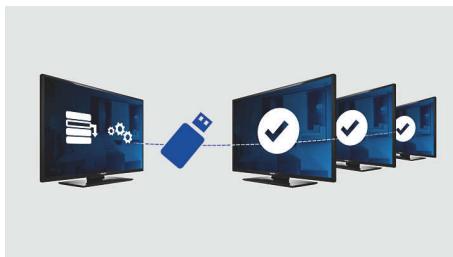

Zalety

Klonowanie ustawień przez USB

Umożliwia proste kopiowanie wszystkich zaprogramowanych kanałów i ustawień z jednego telewizora do innych w czasie krótszym niż 1 minuta. Funkcja ta zapewnia jednakowe ustawienia w różnych telewizorach oraz znacznie skraca czas i koszty instalacji.

Ograniczenie głośności

Funkcja ta określa zakres głośności, w jakim może działać telewizor, uniemożliwiając tym samym nadmierne zwiększenie głośności, które mogłoby przeszkadzać osobom znajdującym się w sąsiadujących pomieszczeniach.

Blokowanie menu instalacyjnego

Umożliwia zabezpieczenie ustawień instalacji i konfiguracji przed nieautoryzowanym dostępem, co zapewnia gościom najwyższy stopień wygody i pozwala uniknąć niepotrzebnych kosztów związanych z przeprogramowaniem.

Niskie zużycie energii

Telewizory firmy Philips zostały zaprojektowane w taki sposób, aby zminimalizować zużycie energii. Pozwala to nie

tylko zmniejszyć wpływ produktu na środowisko, ale także obniżyć koszty zasilania.

Zintegrowany panel połączeń

Zintegrowany panel połączeń umożliwia gościom łatwe podłączanie własnych urządzeń do Twojego telewizora bez konieczności korzystania z panelu zewnętrznego.

LED

Ten telewizor, wyposażony w najbardziej zaawansowaną technologię podświetlenia LED, łączy w sobie atrakcyjny, minimalistyczny wygląd i oszałamiającą jakość obrazu, a także najniższe zużycie energii w swojej kategorii. Ponadto technologia podświetlenia LED nie wiąże się z zastosowaniem jakichkolwiek niebezpiecznych materiałów. Dzięki temu można cieszyć się niskim zużyciem energii, wysoką jasnością, niesamowitym kontrastem, ostrością i żywymi kolorami.