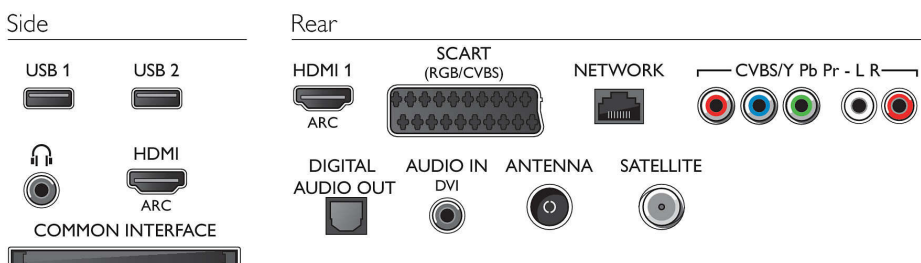

Snaga

- Mrežno napajanje: 220 - 240 V, 50/60 Hz
- Temperatura okoline: 5 °C do 35 °C
- Potrošnja energije u stanju pripravnosti: $0,3\text{ W}$
- EU energetska oznaka, snaga: 43 W
- Značajke za uštedu energije: Programiranje automatskog isključivanja, Eco način rada, Slika bez zvuka (za radio)

- Potrošnja energije isključenog uređaja: $0,3\text{ W}$
- Godišnja potrošnja energije: 62 kWh

Dotatna oprema

- Dodatna oprema u kompletu: Daljinski upravljač, 2 x AAA baterije, Stalak za stol, Kabel za napajanje, Kratke upute za korisnike, Brošura s pravnim i sigurnosnim informacijama, Jamstveni list
- Dodatna oprema (opcija): TV kamera tvrtke Philips PTA317, Bežični adapter PTA128

Dimenzije

- Širina uređaja: 1124 mm
- Visina uređaja: 658 mm
- Dubina uređaja: 88 mm
- Masa proizvoda: 12,4 kg
- Širina uređaja (s postoljem): 1124 mm
- Visina uređaja (s postoljem): 706 mm
- Dubina uređaja (s postoljem): 253 mm
- Masa uređaja (+ postolje): 14,8 kg
- Širina kutije: 1200 mm
- Visina kutije: 733 mm
- Dubina kutije: 133 mm
- Masa zajedno s ambalažom: 17,3 kg
- Kompatibilan s nosačem za montažu na zid: 400 x 200 mm

Connections

Datum izdavanja
2023-10-20

Versija: 3.0.1

EAN: 87 12581 71019 4

© 2023 Koninklijke Philips N.V.
Sva prava pridržana.

Specifikacije su podložne promjeni bez prethodne obavijesti. Trgovačke marke su u vlasništvu tvrtke Koninklijke Philips N.V. ili njihovih odgovarajućih vlasnika.

www.philips.com

* Aplikacija MyRemote i vezane funkcije razlikuju se ovisno o modelu televizora i državi, kao i o modelu i operacijskom sustavu pametnog uređaja. Više informacija potražite na web-stranici: www.philips.com/TV.

* Kako biste saznali koje su usluge nude za smart TV aplikacije u vašoj državi, posjetite www.philips.com/TV

* Cloud TV ponuda ovisi o dostupnosti i propisima u državi

* Kompatibilnost ovisi o Wifi Miracast certifikatu i sustavu Android 4.2 ili novijoj verziji. Više informacija potražite u dokumentaciji uređaja.

* USB snimanje vrijedi samo za digitalne kanale, snimanje može biti ograničeno zakonima o zaštiti od kopiranja emitiranih sadržaja (CI+). Mogu vrijediti ograničenja vezana uz državu ili kanal.

* TV kamera tvrtke Philips (PTA317) prodaje se zasebno.

* Televizor podržava DVB prijem za besplatne kanale. Određeni DVB davatelji sadržaja možda nisu podržani. U odjeljku s najčešćim pitanjima na Philips web-mjestu za podršku možete pronaći ažurirani popis. Neki davatelji sadržaja zahtijevaju uvjetni pristup (Conditional Access) i pretplatu. Dodatne informacije zatražite od svog davatelja sadržaja.

* Potrošnja energije izražena u kWh godišnje, na temelju potrošnje energije televizora koji radi 4 sata dnevno 365 dana. Stvarna potrošnja energije ovisit će o načinu korištenja televizora.

* (Philips) kompatibilnost samo s određenim reproduktorima tvrtke Philips.

* Elektronički vodič kroz programe i stvarna vidljivost (do 8 dana) ovisi o državi i operateru.