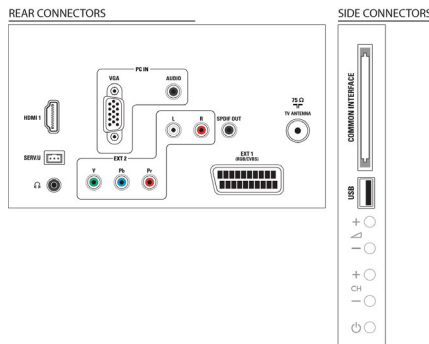

Kényelem

- Elektronikus programfüzet: 8 napos elektronikus programfüzet
- Könnyen telepíthető: Csatornatelepítés varázsló,

Beállítások asszisztens varázsló

- Egyszerű használat: Home (Főmenü) gomb, Érintésvezérelt gombok
- Képernyőformátum beállítás: 4:3, Automatikus kitöltés, Autozoom, Film széthúzása, 14:9, Film széthúzása, 16:9, Felirat nagyítása, Super Zoom képnagyítás, Széles képernyő
- Teletext: 1000 oldalas Smart Text
- Frissíthető firmware: USB-n keresztül frissíthető firmware

Hangolóegység/Vétel/Adás

- Digitális TV: DVB-C MPEG2*, DVB-C MPEG4*, DVB-T MPEG2*, DVB-T MPEG4*
- Videolejátszás: NTSC, PAL, SECAM

Tápellátás

- Tápellátás: AC 220-240 V; 50-60 Hz
- Környezeti hőmérséklet: 5 °C-tól 40 °C-ig
- Energiacímke-osztály: B
- EU energiacímke szerinti teljesítmény: 33 W
- Éves energiafogyasztás: 47 kWh
- Készletléti fogyasztás: 0,3 W
- Energiamegtakarítási funkciók: ECO mód, Öko beállítások menü
- Ólomtartalom: Igen*

Méretek

- Doboz méretei (Sz x Ma x Mé): 600 x 426 x 133 mm
- Egység méretei (Sz x Ma x Mé): 529,4 x 334,9 x 57 mm
- A készülék méretei állvánnyal (Sz x Ma x Mé): 529,4 x 367 x 159,3 mm
- Termék tömege: 3,84 kg
- Termék tömege (+állvány): 4,06 kg
- Tömeg csomagolással együtt: 4,56 kg

Tartozékok

- Mellékelt tartozékok: Hálózati tápkábel, Távvezérlő, 2 db AAA elem, Asztali állvány, Felhasználói kézikönyv, Gyors üzembe helyezési útmutató, Garancialevél

Kiadás dátuma
2019-11-12

Verzió: 4.6.6

12 NC: 8670 000 76595
EAN: 87 12581 60405 9

© 2019 Koninklijke Philips N.V.
Minden jog fenntartva.

A műszaki adatok előzetes figyelmeztetés nélkül változhatnak. Minden védjegy a Koninklijke Philips N.V. céget, vagy az illető jogtulajdonost illeti

www.philips.com

* A TV támogatja a „Free to air” műsorok DVB vételét. Előfordulhat, hogy egyes DVB szolgáltatókat nem támogat. Erre vonatkozó frissített lista a Philips támogatási weboldal FAQ (GYIK) részében található. Egyes szolgáltatók esetében az elérés feltételes vagy előfizetéshez kötött. További információért forduljon a szolgáltatójához.

* 8 napos EPG, a szolgáltatás nem minden országban érhető el
* Éves energiafogyasztás kWh-ban - a televízió 365 napon át tartó, napi 4 órányi működtetéséhez szükséges áramfogyasztást alapul véve. A tényleges energiafogyasztás a televízió használati módjától függ.