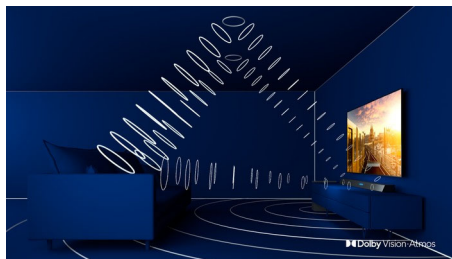

Dolby Vision a Dolby Atmos

Podpora špičkového zvuku a formátov videa od spoločnosti Dolby zaisťuje HDR obsah s neuveriteľne skutočným obrazom a zvukom. Či už pozeráte seriály cez stream, alebo obsah na diskoch Blu-Ray, budú sa vám páčiť kontrast, jas a farby, ktoré odrážajú pôvodné zámery režiséra, ako aj priestorný, zreteľný, detailný a hlboký zvuk.