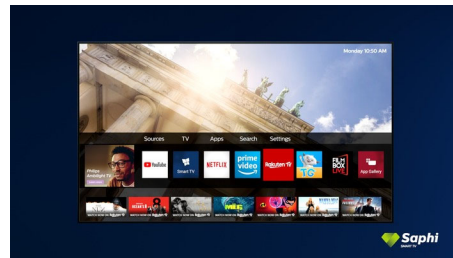

Dolby Vision a Dolby Atmos

Podpora špičkového zvuku a formátov videa od spoločnosti Dolby zaisťuje HDR obsah s neuveriteľne skutočným obrazom a zvukom. Či už pozeráte seriály cez stream, alebo obsah na diskoch Blu-Ray, budú sa vám páčiť kontrast, jas a farby, ktoré odrážajú pôvodné zámery režiséra, ako aj priestorný, zreteľný, detailný a hlboký zvuk.

SAPHI pre televízor Smart TV

SAPHI je rýchly, intuitívny operačný systém, vďaka ktorému je používanie vášho televízora Philips Smart TV naozaj potešením. Užívajte si skvelú kvalitu obrazu a prístup jedným tlačidlom do ponuky s jasnými ikonami. Jednoducho ovládajte svoj televízor a rýchlo prejdite na obľúbené aplikácie televízora Philips Smart TV vrátane YouTube, Netflix a ďalších.