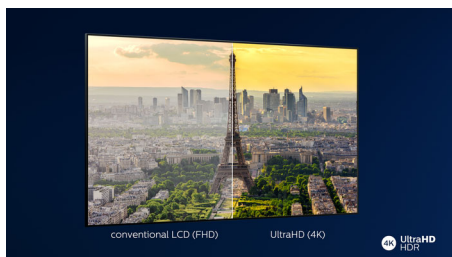

Podpora formátu HDR10+

Televízor Philips je vybavený funkciami, aby využil plný potenciál formátu videa HDR10+.

Úrovne kontrastu, farieb a jasu sú upravované na každom zábere. Či už sledujete obľúbený seriál, alebo nový filmový trhák, tieň budú hlbšie, svetlé povrchy žiarivejšie a farby vernejšie.