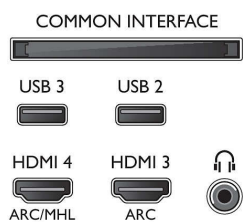

Specifikationer

Ambilight

- Ambilight-funktioner: Indbygget Ambilight+hue, Ambilight-musik, Spil-tilstand, Tilpasning til vægfarve, Lounge-tilstand
- Ambilight-version: 2-sidet

Billede/display

- Billedformat: 16:9
- Diagonal skærmstørrelse (tommer): 49 tommer
- Diagonal skærmstørrelse (metrisk): 123 cm
- Display: 4K Ultra HD LED
- Panelopløsning: 3840x2160

- Lysstyrke: 350 cd/m²
- Billedforbedring: Micro Dimming Pro, Ekstra høj opløsning, Natural Motion, Pixel Plus Ultra HD
- Maksimalt luminansforhold: 65 %

Understøttet skærmopløsning

- Computerindgange på HDMI1/2: op til 4K UHD 3840 x 2160 @ 60 Hz
- Computerindgange på HDMI3/4: op til 4K UHD 3840 x 2160 @ 30Hz, op til FHD 1920 x 1080 @ 60 Hz
- Videoindgange på HDMI1/2: op til 4K UHD 3840 x

- 2160 @ 60 Hz
- Videoindgange på HDMI3/4: op til FHD 1920 x 1080 @ 60 Hz, op til 4K UHD 3840 x 2160 @ 30Hz

Tuner/modtagelse/transmission

- Digital TV: DVB-T/T2/C
- Videoafspilning: NTSC, PAL, SECAM
- MPEG-support: MPEG-2, MPEG-4
- TV-programoversigt*: 8 dages elektronisk programguide
- Signalstyrke-indikation

Connections

Side