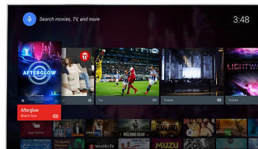

Quad Core + Android

Philips Quad Core-processoren samarbejder med Android-plattformen og leverer en spændende spiloplevelse. Med Android på TV'et kan du navigere rundt, starte apps og afspille videoer på en måde, der er superhurtig, superintuitiv og supersjov.

Google Play

Google Play™ indeholder et katalog fyldt med spil i høj kvalitet til alle aldre. De er lige så fantastiske, som de er at spille, og er optimerede til brug på dit TV. Du behøver ikke at fylde huset op med endnu en spillekonsol. Med en universel USB-spilfjernbetjening kan du navigere rundt og spille uden besvær.

Cloud Gaming

Cloud Gaming tilbyder et omfattende onlinekatalog af spil i høj kvalitet til alle aldre, enhver smag og ethvert spilniveau. Vælg blot et spil, og spil det på dit TV!