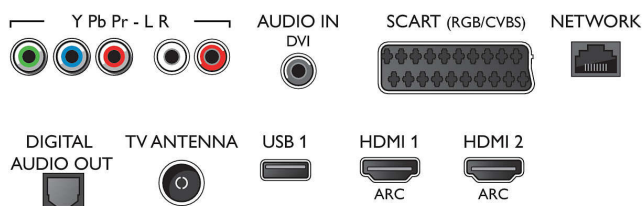

Specifikationer

Ambilight

- Ambilight-funktioner: Indbygget Ambilight+hue, Ambilight-musik, Spil-tilstand, Tilpasning til vægfarve, Lounge-tilstand
- Ambilight-version: 2-sidet

Billede/display

- Billedformat: 16:9
- Diagonal skærmstørrelse (tommer): 49 tommer
- Diagonal skærmstørrelse (metrisk): 123 cm
- Display: 4K Ultra HD LED
- Panelopløsning: 3840x2160

- Lysstyrke: 350 cd/m²
- Billedforbedring: Micro Dimming Pro, Ekstra høj opløsning, Natural Motion, Pixel Plus Ultra HD
- Maksimalt luminansforhold: 65 %

Understøttet skærmopløsning

- Computerindgange på HDMI1/2: op til 4K UHD 3840 x 2160 @ 60 Hz
- Computerindgange på HDMI3/4: op til 4K UHD 3840 x 2160 @ 30Hz, op til FHD 1920 x 1080 @ 60 Hz
- Videoindgange på HDMI1/2: op til 4K UHD 3840 x

- 2160 @ 60 Hz
- Videoindgange på HDMI3/4: op til FHD 1920 x 1080 @ 60 Hz, op til 4K UHD 3840 x 2160 @ 30Hz

Tuner/modtagelse/transmission

- Digital TV: DVB-T/T2/C
- Videoafspilning: NTSC, PAL, SECAM
- MPEG-support: MPEG-2, MPEG-4
- TV-programoversigt*: 8 dages elektronisk programguide
- Signalstyrke-indikation

Connections

Side

Rear