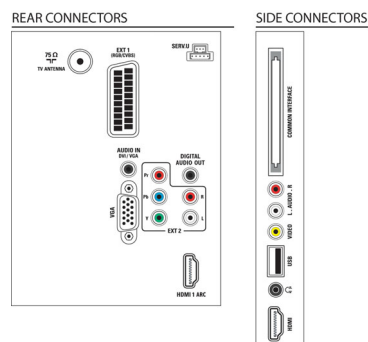

Uztvērējs/uztveršana/pārraide

- Digitālā TV: DVB-C MPEG2*, DVB-C MPEG4*, DVB-T MPEG2*, DVB-T MPEG4*
- Video atskaņošana: NTSC, PAL, SECAM

Strāvas padeve

- Elektrotīkla strāva: 220-240 V, 50 Hz
- Apkārtējā temperatūra: no 5 °C līdz 35 °C
- Energoefektivitātes klase: C
- ES energoefektivitātes marķējums, jauda: 72 W
- Gada enerģijas patēriņš: 105 kWh
- Enerģijas patēriņš gaidstāves režīmā: 0,3 W
- Enerģijas taupīšanas funkcijas: ECO režīms, ECO iestatījumu izvēlne, Apgaismojuma sensors, Attēla izslēgšana (radio atskaņošana)
- Satur svinu: Jā*

Izmēri

- Kastes izmēri (W x H x D): 1000 x 610 x 160 mm
- Komplekta izmēri (W x H x D): 795,6 x 508,4 x 93 mm
- Komplekta izmēri ar statni (W x H x D): 795,6 x 557,6 x 221,4 mm
- Produkta svars: 8,35 kg
- Produkta svars (+ statīvs): 10 kg
- Svārs (ieskaitot iesaiņojumu): 12,7 kg
- Saderīgs sienas stiprinājums: 200 x 200 mm

Piederumi

- Iekļautie piederumi: Strāvas vads, Tālvadības pults, 2 x AAA baterijas, Galda virsmas statīvs, Lietotāja rokasgrāmata, Īsa lietošanas pamācība, Garantijas brošūra

Izlaides datums
2019-11-12

Versija: 5.1.7

12 NC: 8670 000 71857
EAN: 87 12581 58186 2

© 2019 Koninklijke Philips N.V.
Visas tiesības patur autors.

Specifikācijas var tikt mainītas bez paziņojuma. Preču zīmes ir Koninklijke Philips N.V. vai to attiecīgu īpašnieku īpašums.

www.philips.com

* Televizors atbalsta bezmaksas digitālo videoaprāides (DVB) uztveršanu. Iespējams, netiek atbalstīti noteikti DVB operatori. Atjaunotais saraksts pieejams Philips atbalsta vietnes bieži uzdoto jautājumu sadaļā. Dažu operatoru saturam nepieciešama nosacītā piekļuve un abonements. Lai iegūtu papildu informāciju, sazinieties ar savu operatoru.
* 8 dienu elektroniskā TV programma, pakalpojums nav pieejams visās valstīs
* Enerģijas patēriņš kWh gadā, pamatojoties uz televizora strāvas patēriņu, darbojoties 4 stundas dienā 365 dienas gadā. Faktiskais enerģijas patēriņš būs atkarīgs no televizora lietošanas biežuma.
* Šis televizors satur svinu tikai noteiktās daļās vai komponentos, kam nepastāv tehnoloģiskas alternatīvas, saskaņā ar esošajiem iezēmumiem RoHS direktīvas ietvaros.