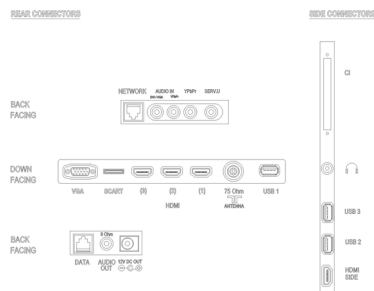

Technické údaje

Obraz/Displej

- Pomer strán: 16:9
- Diagonálny rozmer obrazovky (v palcoch): 32 palec
- Diagonálny rozmer obrazovky (metrický): 81 cm
- Farebná skrinka: Vysokolesklá čierna skrinka so strieborným nádychom
- Displej: LED Full HD
- Rozlíšenie panela: 1920 x 1080p
- Jas: 350 cd/m²
- Dokonalejšie zobrazenie: Pixel Plus HD

- Dynamický kontrast obrazovky: 500 000:1
- Uhol zobrazenia: 178° (H) / 178° (V)

Podporované rozlíšenie displeja

- Počítačové vstupy: až do 1920 x 1080 pri 60 Hz
- Video vstupy: 24, 25, 30, 50, 60 Hz, až do 1920 x 1080p

Tuner/Príjem/Vysielanie

- Vstup antény: 75 ohmový koaxiálny (IEC75)

- Pásmo tunera: Hyperband, S-kanál, UHF, VHF
- TV systém: PAL, SECAM
- Digitálna TV: DVB-C MPEG4*, DVB-T MPEG4*, DVB-T2, DVB-C MPEG2*, DVB-T MPEG2*
- Prehrávanie videa: PAL, SECAM, NTSC
- IP prehrávanie: IGMP Multicast

Aplikácie Smart TV

- Ovládanie: Ovládanie IXP
- Služba Net TV: Online aplikácie, Pre hotelové