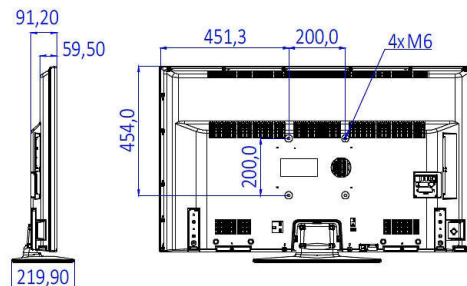

Caractéristiques

Image/affichage

- Format d'image: 16/9
- Diagonale de l'écran (pouces): 49 pouces
- Diagonale de l'écran (cm): 123 cm
- Afficheur: LED Full HD
- Résolution d'écran: 1920 x 1080p
- Luminosité: 330 cd/m²
- Amélioration de l'image: Digital Crystal Clear, 100 Hz Perfect Motion Rate
- Angle de visualisation: 178° (H) / 178° (V)

Fonctions avancées de connectivité

- EasyLink (HDMI CEC): Activation de la lecture d'une seule pression sur un bouton, Mise en veille du système

Design

- Couleur: Noir

Dimensions

- Largeur de l'appareil: 1 112 millimètre
- Hauteur de l'appareil: 653 millimètre

- Profondeur de l'appareil: 60/91 millimètre
- Poids du produit: 10,65 kg
- Largeur appareil (support inclus): 1112 millimètre
- Hauteur appareil (support inclus): 691 millimètre
- Profondeur appareil (support inclus): 220 millimètre
- Poids du produit (support compris): 11.60 kg
- Compatible avec un montage mural: 200 x 200 mm, M6