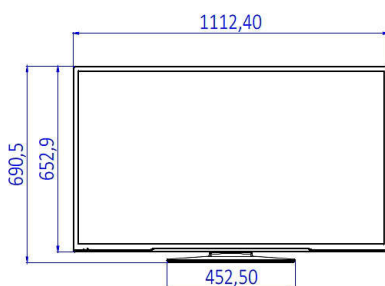

Caractéristiques

Image/affichage

- Format d'image: 16/9
- Diagonale de l'écran (pouces): 49 pouces
- Diagonale de l'écran (cm): 123 cm
- Afficheur: LED Full HD
- Résolution d'écran: 1920 x 1080p
- Luminosité: 330 cd/m²
- Amélioration de l'image: Digital Crystal Clear, 100 Hz Perfect Motion Rate
- Angle de visualisation: 178° (H) / 178° (V)

Fonctions avancées de connectivité

- EasyLink (HDMI CEC): Activation de la lecture d'une seule pression sur un bouton, Mise en veille du système

Design

- Couleur: Noir

Dimensions

- Largeur de l'appareil: 1 112 millimètre
- Hauteur de l'appareil: 653 millimètre

- Profondeur de l'appareil: 60/91 millimètre
- Poids du produit: 10,65 kg
- Largeur appareil (support inclus): 1112 millimètre
- Hauteur appareil (support inclus): 691 millimètre
- Profondeur appareil (support inclus): 220 millimètre
- Poids du produit (support compris): 11.60 kg
- Compatible avec un montage mural: 200 x 200 mm, M6