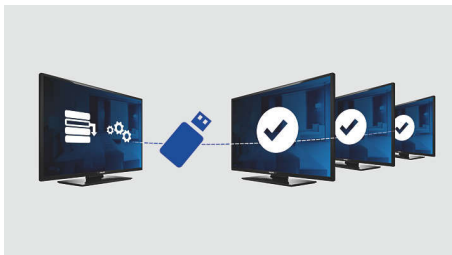

Clonage par USB

Cette fonction permet de copier en toute simplicité les paramètres de programmation et les chaînes de programmation d'un téléviseur vers un autre, et ce, en moins d'une minute. Elle assure l'uniformité entre les téléviseurs et réduit considérablement le temps et le coût d'installation.