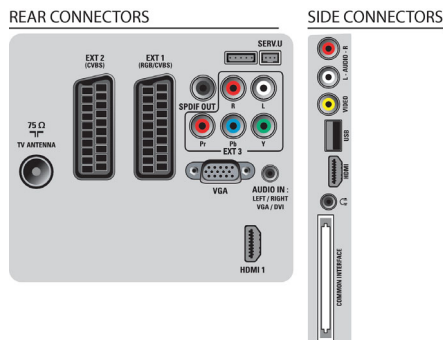

Connectivité

- Ext. 1 SCART/péritel: Audio G/D, RVB
- Ext. 2 SCART: Audio G/D, Entrée CVBS
- Nombre de péritel: 2
- Ext 3: YUV, Entrée audio G/D
- HDMI 1: HDMI v1.3
- Connexions avant/latérales: HDMI v1.3, Entrée CVBS, Entrée audio G/D, Sortie casque, USB 2.0
- EasyLink (HDMI-CEC): Activation instantanée de la lecture, Contrôle audio du système, Mise en veille du système, EasyLink, Informations système (langue du menu)
- Autres connexions: Entrée audio PC, Entrée PC

- VGA, Sortie S/PDIF (coaxiale), Interface commune
- Récapitulatif: 2x HDMI, 1x USB, 2x SCART

Puissance

- Température ambiante: De 5 °C à 35 °C
- Puissance électrique: 220-240 V, 50 Hz
- Consommation électrique (type): 84,6 W
- Consommation en veille: 0,3 W
- Consommation énergétique annuelle: 123,5 kWh
- Présence de plomb: Oui*
- Quantité de mercure: 42 mg

Dimensions

- Dimensions de l'appareil (l x H x P): 796 x 508,3 x 93 mm
- Dimensions de l'appareil (support inclus) (l x H x P): 796 x 556 x 220 mm
- Poids (emballage compris): 12,8 kg
- Poids du produit: 8,3 kg
- Poids du produit (support compris): 9,4 kg
- Dimensions de l'emballage (l x H x P): 1 026 x 610 x 160 mm
- Compatible avec fixations murales VESA: 200 x 200 mm

Accessoires

- Accessoires fournis: Support de table, Cordon d'alimentation, Guide de mise en route, Mode d'emploi, Livret de garantie, Télécommande, 2 piles AAA

Date de publication
2019-06-28

Version: 3.1.3

12 NC: 8670 000 71934
EAN: 87 12581 58246 3

© 2019 Koninklijke Philips N.V.
Tous droits réservés.

Les caractéristiques sont sujettes à modification sans préavis. Les marques commerciales sont la propriété de Koninklijke Philips N.V. ou de leurs détenteurs respectifs.

www.philips.com

* Guide électronique des programmes (EPG) 8 jours, non disponible dans certains pays

* DVB-T prise en charge dans certains pays uniquement

* La consommation électrique type en marche est mesurée conformément à la norme IEC62087 Ed 2.

* La consommation énergétique annuelle est calculée à partir de la consommation électrique type de 4 heures par jour, 365 jours par an.

* Ce téléviseur contient du plomb uniquement dans certaines parties ou certains composants pour lesquels aucune solution alternative n'existe conformément aux clauses de non-responsabilité de la directive RoHS.