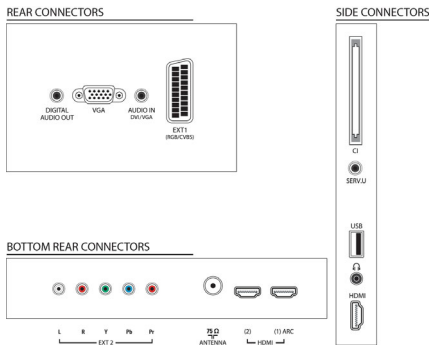

Tuner/Alım/İletim

- Dijital TV: DVB-C MPEG2*, DVB-C MPEG4*, DVB-T MPEG2*, DVB-T MPEG4*
- Video Oynatma: NTSC, PAL, SECAM

Güç

- Şebeke elektriği: AC 220-240V; 50-60 Hz
- Ortam sıcaklığı: 5 °C - 35 °C
- Enerji Etiket Sınıfı: B
- AB Enerji Etiketine uygun güç: 49 W
- Yıllık enerji tüketimi: 72 kWh
- Bekleme modunda güç tüketimi: < 0,15 W
- Kapalı mod güç tüketimi: 0,01 W
- Güç Tasarrufu Özellikleri: 0 Watt Güç kesme düğmesi, Ekonomik mod, Ekonomik ayarlar menüsü, Işık sensörü, Görüntü dondurma (radyo için)
- Kurşun mevcudiyeti: Evet*

Boyutlar

- Kutu boyutları (G x Y x D): 965 x 590 x 159 mm
- Set boyutları (G x Y x D): 761 x 473 x 39,9 mm
- Stand dahil boyutları ayarla (G x Y x D): 761 x 525 x 221 mm
- Ürün ağırlığı: 6,1 kg
- Ürün ağırlığı (+stand): 9 kg
- Duvar montajına uygun: 200 x 200 mm

Aksesuarlar

- Birlikte verilen aksesuarlar: Güç kablosu, Uzaktan Kumanda, 2 x AAA Pil, Masa üstü stand, Kullanım Kılavuzu, Hızlı başlangıç kılavuzu, Yasal bilgiler ve güvenlik broşürü, Garanti Belgesi, Yazılım açıklaması

Yayın tarihi 2019-11-12

Sürüm: 8.8.7

12 NC: 8670 000 72626
EAN: 87 12581 58449 8

© 2019 Koninklijke Philips N.V.
Tüm hakları saklıdır.

Teknik özellikler üzerinde önceden haber vermeden değişiklik yapılabilir. Ticari markalar, Koninklijke Philips N.V. şirketi veya ilgili kuruluşlara aittir.

www.philips.com

* Bu TV, 'Ücretsiz' yayınlar için DVB alımını destekler. Bazı DVB operatörleri desteklenmeyebilir. Güncel liste Philips destek web sitesinin SSS bölümünde bulunabilir. Bazı operatörler için Koşullu Erişim veya abonelik gerekmektedir. Daha fazla bilgi için operatörünüze başvurun.
* 8 günlük EPG servisi, her ülke için geçerli değildir.
* 365 gün boyunca günde 4 saat çalışan bir televizyonun güç tüketimine dayanan, yıl başına kWh enerji tüketimi. Gerçek enerji tüketimi televizyonun nasıl kullanıldığına göre değişir.
* Bu televizyon sadece teknoloji alternatiflerinin olmadığı belirli parçalar ve bileşenlerde, RoHS Yönergesi maddeleri altında mevcut muafiyet ile uyumluluk gösteren oranda kurşun içerir.