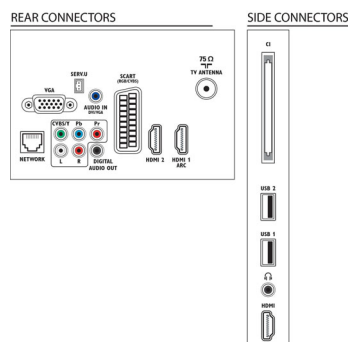

Assorbimento

- Tensione di rete: CA 220-240 V 50-60 Hz
- Temperatura ambiente: Da 5 a 35 °C
- Consumo energetico in standby: $0,3\text{ W}$
- Classe energetica: B
- Etichetta energetica UE: 26 W
- Funzionalità di risparmio energetico: Modalità Eco, Picture mute (per la radio)
- Consumo energetico annuo: 38 kWh

Accessori

- Accessori inclusi: Cavo alimentazione, Telecomando, 2 batterie AAA, Piedistallo da tavolo, Guida rapida, Brochure legale e per la sicurezza, Foglio di garanzia
- Accessori opzionali: Adattatore USB wireless (PTA01)

Dimensioni (lpxpx)

- Larghezza set: 514 mm
- Altezza set: 323 mm
- Profondità set: 45 mm
- Peso del prodotto: 3,8 Kg
- Larghezza set (con supporto): 514 mm
- Altezza set (con supporto): 361 mm
- Profondità set (con supporto): 147 mm
- Peso prodotto (+ supporto): 4 Kg
- Larghezza confezione: 570 mm
- Altezza confezione: 405 mm
- Profondità confezione: 126 mm
- Sistema di montaggio a parete compatibile: 75 x 75 mm

Data di rilascio
2023-10-18

Versione: 9.6.9

EAN: 87 12581 63663 0

© 2023 Koninklijke Philips N.V.
Tutti i diritti riservati.

Le specifiche sono soggette a modifica senza preavviso. I marchi sono di proprietà di Koninklijke Philips N.V. o dei rispettivi detentori.

www.philips.com

- Peso incluso imballaggio: 4,6 Kg

* Il TV supporta la ricezione DVB per la trasmissione in chiaro. È possibile che alcuni operatori DVB non siano supportati. Un elenco aggiornato è disponibile nella sezione FAQ del sito Web di assistenza Philips. Per alcuni operatori è richiesto l'accesso condizionale e un abbonamento. Contattare il proprio operatore per ulteriori informazioni.

* Consumo energetico in kWh per anno, sulla base del consumo della TV in funzione 4 ore al giorno per 365 giorni. Il consumo energetico effettivo dipenderà da come viene utilizzato il televisore.

* Consumo tipico con apparecchio acceso misurato secondo lo standard IEC62087 Ed 2.

* EPG valida 8 giorni: servizio non disponibile in tutti i paesi

* Questo dispositivo è idoneo per la ricezione della trasmissione tv digitale e terrestre a libero accesso ungherese