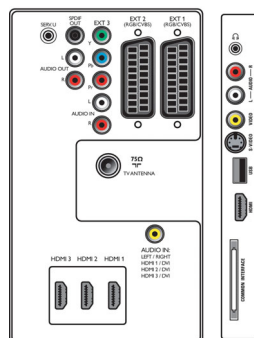

Puissance

- Température ambiante: De 5 °C à 35 °C
- Puissance électrique: 220 - 240 V, 50/60 Hz
- Consommation électrique: 130 W
- Consommation en veille: 0,15 W

Dimensions

- Dimensions de l'appareil (l x H x P): 819 x 518 x 92 mm
- Dimensions de l'appareil (support inclus) (l x H x P): 819 x 579 x 220 mm
- Poids (emballage compris): 19 kg
- Poids du produit: 13 kg
- Poids du produit (support compris): 16 kg
- Dimensions de l'emballage (l x H x P): 918 x 629 x 255 mm
- Compatible avec fixations murales VESA: 200 x 300 mm

Accessoires

- Accessoires fournis: Support de table pivotant, Cordon d'alimentation, Guide de mise en route, Mode d'emploi, Certificat de garantie, Télécommande, Piles pour télécommande

Stereo system					Transmission system					
2CS DK	NICAM DK	2CS BG	NICAM I	NICAM LL'	PAL BG	PAL D/K	PAL I	SECAM BG	SECAM DK	SECAM LL'
•	•	•	•	•	•	•	•	•	•	•