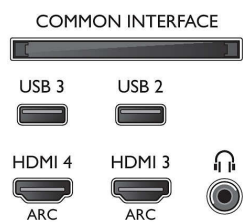

Műszaki adatok

Ambilight

- Ambilight szolgáltatások: Ambilight+hue, Játék üzemmód, Beépített Ambilight+Hue, A fal színéhez alkalmazkodó, A fal távolságához alkalmazkodó, Lounge üzemmód, Ambilight 3D-hez
- Ambilight változat: 2-oldalas

Kép/Kijelző

- Képfórmátum: 16:9
- Átlós képernyőméret (hüvelyk): 55 hüvelyk
- Átlós képernyőméret (metrikus): 139 cm
- Kijelző: 4K Ultra HD LED

- Panel felbontása: 3840x2160
- 3D: Passzív 3D, Játék teljes képernyőn 2 résztvevővel*, 2D - 3D átalakítás, Automatikus 3D felismerés
- Fényerő: 400 cd/m²
- Képfeldolgozó rendszer: Pixel Precise Ultra HD
- Képjávitás: Natural Motion (Természetes mozgás), 800 Hz-es Perfect Motion Rate, Micro Dimming Pro, Ultra felbontás

Támogatott képernyőfelbontás

- Számítógép bemenetek az összes HDMI-n: 60 Hz-

- en, max. 4K Ultra HD 3840x2160,
- Videobemenetek az összes HDMI-n: 24, 25, 30, 50, 60 Hz mellett, max. 4K Ultra HD 3840x2160p,

Hangolőegység/Vétel/Adás

- Digitális TV: DVB-T/C/S/S2
- Videolejátszás: NTSC, PAL, SECAM
- MPEG támogatás: MPEG2, MPEG4
- TV-műsorfüzet*: 8 napos elektronikus programfüzet
- Jelerősség kijelzése
- Teletext: 1000 oldalas Hypertext

Connections

Side