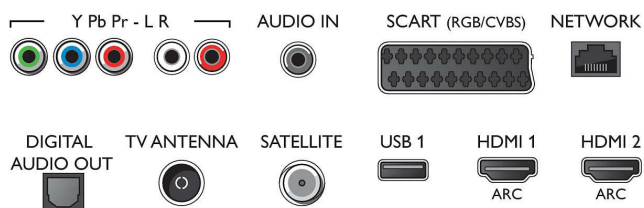

Connections

Side

Rear

Műszaki adatok

Android TV

- OS: Android™ 5.1 (Lollipop)
- Előzetesen telepített alkalmazások: Google Play Movies*, Google Play Music*, Google keresés, YouTube, Netflix*
- Memóriaméret (flash): 16 GB*, USB tárolóeszközzel bővíthető