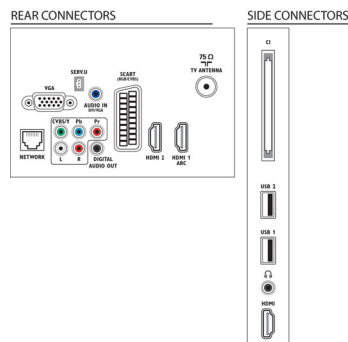

Anvendelighet

- Enkel installering: Veiviser for enhetstilkobling, Innstillingsassistentveiviser
- Enkel bruk: Enkel Home-knapp, Brukerhåndbok på skjermen
- Skjermformatjusteringer: 4:3, Autofyll, Autozoom, Movie expand 14:9, Movie expand 16:9, Tekstingszoom, Superzoom, Uskalert, Widescreen
- Tekst-tv: 1000-siders Smart Text
- Fastvareoppgraderbar: Automatisk fastvareoppgraderingsveiviser, Fastvare kan oppgraderes via USB

Tuner/mottak/overføring

- Digital-TV: DVB-C MPEG2*, DVB-C MPEG4*, DVB-T MPEG2*, DVB-T MPEG4*
- Videoavspilling: NTSC, PAL, SECAM

Drift

- Strømnett: 220–240 V 50 Hz
- Omgivelsestemperatur: 5 °C til 35 °C
- Energimerkeklasse: A
- EUs energimerke for strøm: tbc W
- Årlig energiforbruk: tbc kWh
- Effektforbruk i standby: < 0,3 W
- Strømsparingsfunksjoner: Øko-modus, Slå av bilde (for radio)
- Spor av bly: Ja*

Mål

- Eskemål (B x H x D): 970 x 555 x 160 mm
- Mål på apparat (B x H x D): 744,2 x 457,3 x 42,9 mm
- Mål for apparat med stativ (B x H x D): 744,2 x 497,3 x 185 mm
- Produktvekt: tbc kg
- Produktvekt (+stativ): 000 kg
- Vekt, inkl. emballasje: tbc kg
- Kompatibel veggmontering: 200 x 200 mm

Tilbehør

- Vedlagt tilbehør: Nettledning, Fjernkontroll, 2 x AAA-batterier, Bordstativ, Hurtigstart-guide, Brosjyre om regelverk og sikkerhet, Garantibevis
- Ekstra utstyr: Trådløs USB-adapter (PTA01)

Utgivelsesdato
2020-07-13

Versjon: 3.2.6

12 NC: 8670 000 86855
EAN: 87 12581 63354 7

© 2020 Koninklijke Philips N.V.
Alle rettigheter forbeholdt.

Spesifikasjonene kan endres uten varsel. Varemerker tilhører Koninklijke Philips N.V. eller deres respektive eiere.

www.philips.com

* TVen støtter DVB-mottak av gratis kanaler. Enkelte DVB-operatører støttes kanskje ikke. Du finner en oppdatert liste under Vanlige spørsmål (FAQ) på Philips' webområde for kundestøtte. Enkelte operatører krever betaling for tilgang samt abonnement. Kontakt din operatør for mer informasjon.
* Årlig energiforbruk er beregnet ut fra et vanlig strømforbruk på 4 timer per dag, 365 dager i året.
* Denne TVen inneholder bly kun i enkelte deler eller komponenter, hvor det ikke finnes noen teknologiske alternativer i henhold til eksisterende unntaksklausuler under RoHS-direktivet.