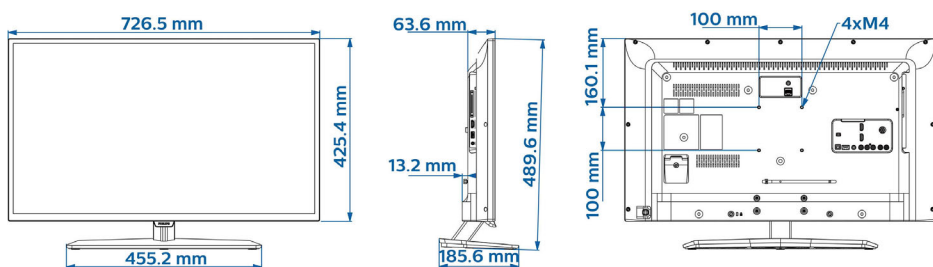

Тюнер/прием/передача

- Цифровое ТВ: DVB-T/T2/C, HEVC FHD (до 1080p60)

- Воспроизведение видео: NTSC, PAL, SECAM
- Аналоговое телевидение: PAL

Особенности

- Удобство использования: Стиль изображения, Стиль звука, Формат изображения, Независимая регулировка громкости
- Цифровые сервисы: Электронный гид телепередач на 8 дней, Сейчас и далее, MHEG, Телетекст
- Внешние элементы управления: Джойстик

Специальные гостиничные функции

- Гостиничный режим: Блокировка джойстика, Блокировка меню, Блокировка меню установки, Ограничение громкости

- Режим ограничения для особых учреждений: Режима повышенной безопасности, TXT/MHEG/USB/электронный гид телепередач/блокировка субтитров
- Таймер: Система планирования (7 программ), Таймер отключения, Сигнал будильника, Выбор канала для будильника, Звуки будильника
- Настройка экрана запуска: Канал, Функция, Стиль изображения, Формат изображения, Стиль звука, Громкость, Язык меню
- Защита от краж: Защита от кражи элементов питания, Замок Kensington
- Регулятор мощности: Запуск в экорежиме/быстрый запуск
- Символика: SmartInfo, Приветственный логотип
- Часы: Часы в режиме ожидания, Кнопка пульта