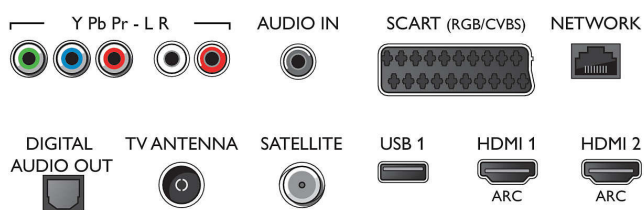

Slika/Prikaz

- Omjer širine i visine: 16:9
- Veličina dijagonale zaslona (inč): 55 inča
- Dijagonala zaslona (u cm): 139 cm

- Zaslona: 4K Ultra HD LED
- Rezolucija zaslona: 3840 x 2160
- 3D: Pasivni 3D, Igranje za dva igrača uz prikaz preko cijelog zaslona*, Konverzija 2D u 3D, Automatsko 3D prepoznavanje
- Svjetlina: 400 cd/m²
- Program za obradu slike: Pixel Precise Ultra HD
- Napredne značajke slike: Natural Motion, 800 Hz Perfect Motion Rate, Micro Dimming Pro, Ultra Resolution

Podržana rezolucija zaslona

- Računalni ulazi na svim HDMI: pri 60 Hz, do 4K Ultra HD 3840x2160
- Video ulazi na svim HDMI: pri 24, 25, 30, 50, 60 Hz, do 4K Ultra HD 3840x2160p

Tjuner / Prijem / Prijenos

- Digitalni televizor: DVB-T/C/S/S2
- Reprodukcijski videozapisi: NTSC, PAL, SECAM
- Podrška za MPEG: MPEG2, MPEG4
- Vodič kroz programe*: Elektronički vodič kroz programe za 8 dana

Connections

Side

Rear