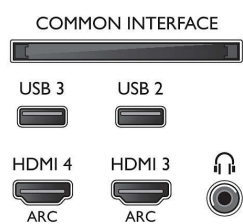

Slika/Prikaz

- Omjer širine i visine: 16:9
- Veličina dijagonale zaslona (inč): 55 inča
- Dijagonala zaslona (u cm): 139 cm

- Zaslona: 4K Ultra HD LED
- Rezolucija zaslona: 3840 x 2160
- 3D: Pasivni 3D, Igranje za dva igrača uz prikaz preko cijelog zaslona*, Konverzija 2D u 3D, Automatsko 3D prepoznavanje
- Svjetlina: 400 cd/m²
- Program za obradu slike: Pixel Precise Ultra HD
- Napredne značajke slike: Natural Motion, 800 Hz Perfect Motion Rate, Micro Dimming Pro, Ultra Resolution

Podržana rezolucija zaslona

- Računalni ulazi na svim HDMI: pri 60 Hz, do 4K Ultra HD 3840x2160
- Video ulazi na svim HDMI: pri 24, 25, 30, 50, 60 Hz, do 4K Ultra HD 3840x2160p

Tjuner / Prijem / Prijenos

- Digitalni televizor: DVB-T/C/S/S2
- Reprodukcijski videozapisi: NTSC, PAL, SECAM
- Podrška za MPEG: MPEG2, MPEG4
- Vodič kroz programe*: Elektronički vodič kroz programe za 8 dana

Connections

Side

Rear