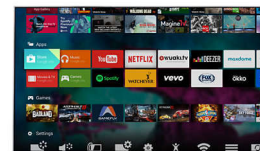

TV-s tartalom

A Google Play áruház és a Philips App galéria túlszárnyalja a hagyományos TV-műsorokat: filmek, TV-műsorok, zenék, alkalmazások és játékok hatalmas online gyűjteményét nyújtja. A 16 GB-os bővíthető memória rengeteg helyet biztosít kedvenc tartalmak számára, továbbá lehetővé teszi még több alkalmazás telepítését.

Cloud Gaming

A Cloud Gaming kiváló minőségű játékok széles választékát nyújtja mindenki számára, bármilyen korosztályú, ízlésű és szintű játékos is legyen. Válasszon ki egy játékot, majd játsszon vele a TV-jén!