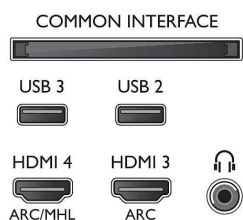

Műszaki adatok

Ambilight

- Ambilight szolgáltatások: Beépített Ambilight+Hue, Ambilight Music, Játék üzemmód, A fal színéhez alkalmazkodó, Lounge üzemmód
- Ambilight változat: 2-oldalas

Kép/Kijelző

- Képfórmula: 16:9
- Átlós képernyőméret (hüvelyk): 32 hüvelyk
- Átlós képernyőméret (metrikus): 80 cm
- Kijelző: LED, Full HD
- Panel felbontása: 1920 x 1080p

- Fényerő: 300 cd/m²
- Képjávitás: 500 PPI, Pixel Plus HD, Micro Dimming
- Csúcsfényesség-arány: 65 %

Támogatott képernyőfelbontás

- Számítógép bemenetek az összes HDMI-n: 60 Hz-en, max. FHD 1920×1080, 60 Hz-en
- Videobemenetek az összes HDMI-n: 24, 25, 30, 50, 60 Hz mellett, max. FHD 1920×1080p

Hangolóegység/Vétel/Adás

- Digitális TV: DVB-T/T2/T2-HD/C/S/S2

- Videolejátszás: NTSC, PAL, SECAM
- MPEG támogatás: MPEG2, MPEG4
- TV-műsorfüzet*: 8 napos elektronikus programfüzet
- Jelerősség kijelzése
- Teletext: 1000 oldalas Hypertext
- HEVC támogatás

Android TV

- OS: Android™ 5.1 (Lollipop)
- Előzetesen telepített alkalmazások: Google Play Movies*, Google Play Music*, Google keresés,

Connections

Side