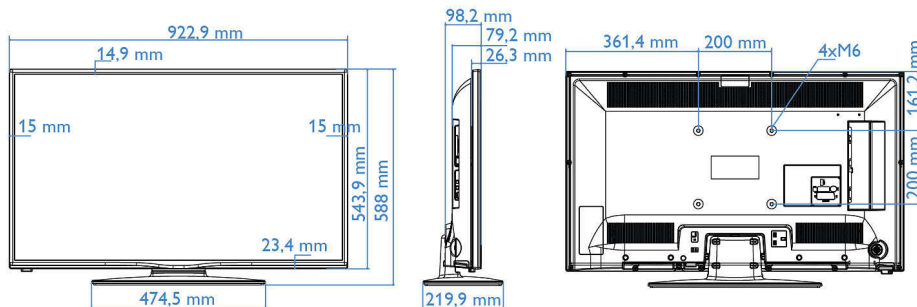

## 2 colunas frequências médias e altas 10 W, subwoofer 30 W

- Rácio de visualização: 16:9
- Tamanho do ecrã na diagonal (pol.): 40 polegada
- Tamanho do ecrã na diagonal (métrico): 102 cm
- Visor: LED Full HD
- Resolução do painel: 1920x1080p
- Brilho: 300 cd/m<sup>2</sup>
- Melhoramento de imagem: Digital Crystal Clear, Perfect Motion Rate de 100 Hz
- Ângulo de visualização: 178° (H) / 178° (V)

## Dimensões

- Largura do conjunto: 923 mm
- Altura do conjunto: 544 mm
- Profundidade do conjunto: 79/98 mm
- Peso do produto: 8 kg
- Largura do conjunto (com suporte): 923 mm
- Altura do conjunto (com suporte): 588 mm
- Profundidade do conjunto (com suporte): 220 mm
- Peso do produto (+suporte): 8.9 kg
- Compatível com suporte de parede: 200 x 200 mm, M6