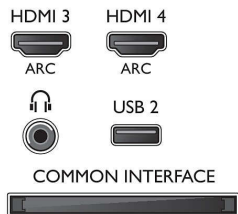

Güç

- Şebeke elektrliği: AC 220 - 240 V 50/60 Hz
- Ortam sıcaklığı: 5°C - 35°C
- Bekleme modunda güç tüketimi: < 0,3 W
- Enerji Etiket Sınıfı: A+
- AB Enerji Etiketine uygun güç: 79 W
- Güç Tasarrufu Özellikleri: Otomatik kapama zamanlayıcı, Ekonomik mod, Görüntü dondurma (radyo için)

- Kapalı mod güç tüketimi: < 0,3
- Yıllık enerji tüketimi: 115 kW s

Aksesuarlar

- Birlikte verilen aksesuarlar: 2 x 3D aktif gözlük, Uzaktan Kumanda, 2 x AAA Pil, Dönebilen masaüstü standı, Güç kablosu, Hızlı başlangıç kılavuzu, Yasal bilgiler ve güvenlik broşürü, Garanti Belgesi
- İsteğe bağlı aksesuarlar: Philips TV kamerası PTA317, Aktif gözlük PTA509, Aktif Gözlük PTA519

Boyutlar

- Set Genişliği: 1299 mm
- Set Yüksekliği: 769 mm
- Set Derinliği: 38 mm
- Ürün ağırlığı: 24 kg
- Set genişliği (stant ile): 1299 mm
- Set yüksekliği (stant ile): 828 mm
- Set derinliği (stant ile): 300 mm
- Ürün ağırlığı (+stant): 25.6 kg
- Kutu genişliği: 1535 mm
- Kutu yüksekliği: 881 mm
- Kutu derinliği: 160 mm
- Ambalajla birlikte Ağırlık: 32,4 kg
- Duvara montaja uyumlu: 400 x 400 mm

Connections

Side