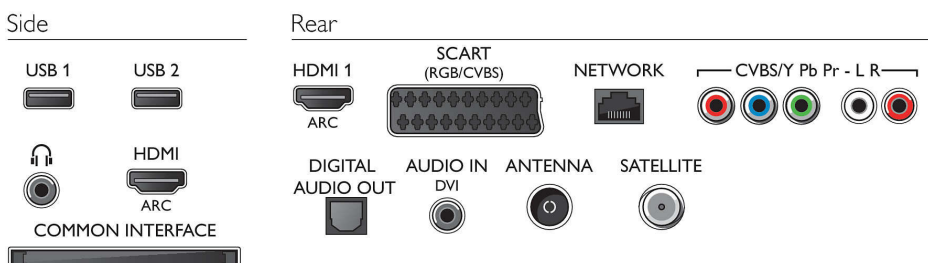

Snaga

- Mrežno napajanje: 220 - 240 V, 50/60 Hz
- Temperatura okoline: 5 °C do 35 °C
- Potrošnja energije u stanju pripravnosti: $0,3\text{ W}$
- Energetska klasa: A+
- EU energetska oznaka, snaga: 35 W
- Značajke za uštedu energije: Programiranje automatskog isključivanja, Eco način rada, Slika bez zvuka (za radio)

- Potrošnja energije isključenog uređaja: $0,3\text{ W}$
- Godišnja potrošnja energije: 51 kWh

Dotatna oprema

- Dodatna oprema u kompletu: Daljinski upravljač, 2 x AAA baterije, Stalak za stol, Kabel za napajanje, Kratke upute za korisnike, Brošura s pravnim i sigurnosnim informacijama, Jamstveni list
- Dodatna oprema (opcija): TV kamera tvrtke Philips PTA317, Bežični adapter PTA128

Dimenzije

- Širina uređaja: 904 mm
- Visina uređaja: 523 mm
- Dubina uređaja: 88 mm
- Masa proizvoda: 7,7 kg
- Širina uređaja (s postoljem): 904 mm
- Visina uređaja (s postoljem): 571 mm
- Dubina uređaja (s postoljem): 243 mm
- Masa uređaja (+ postolje): 9,9 kg
- Širina kutije: 970 mm
- Visina kutije: 597 mm
- Dubina kutije: 133 mm
- Masa zajedno s ambalažom: 11,33 kg
- Kompatibilan s nosačem za montažu na zid: 200 x 200 mm

Connections

Datum izdavanja
2023-10-18

Versija: 3.0.1

EAN: 87 12581 71516 8

© 2023 Koninklijke Philips N.V.
Sva prava pridržana.

Specifikacije su podložne promjeni bez prethodne obavijesti. Trgovačke marke su u vlasništvu tvrtke Koninklijke Philips N.V. ili njihovih odgovarajućih vlasnika.

www.philips.com

* Aplikacija MyRemote i vezane funkcije razlikuju se ovisno o modelu televizora i državi, kao i o modelu i operacijskom sustavu pametnog uređaja. Više informacija potražite na web-stranici: www.philips.com/TV.

* Kako biste saznali koje su usluge nude za smart TV aplikacije u vašoj državi, posjetite www.philips.com/TV

* Cloud TV ponuda ovisi o dostupnosti i propisima u državi

* Kompatibilnost ovisi o Wifi Miracast certifikatu i sustavu Android 4.2 ili novijoj verziji. Više informacija potražite u dokumentaciji uređaja.

* USB snimanje vrijedi samo za digitalne kanale, snimanje može biti ograničeno zakonima o zaštiti od kopiranja emitiranih sadržaja (CI+). Mogu vrijediti ograničenja vezana uz državu ili kanal.

* TV kamera tvrtke Philips (PTA317) prodaje se zasebno.

* Televizor podržava DVB prijem za besplatne kanale. Određeni DVB davatelji sadržaja možda nisu podržani. U odjeljku s najčešćim pitanjima na Philips web-mjestu za podršku možete pronaći ažurirani popis. Neki davatelji sadržaja zahtijevaju uvjetni pristup (Conditional Access) i pretplatu. Dodatne informacije zatražite od svog davatelja sadržaja.

* Potrošnja energije izražena u kWh godišnje, na temelju potrošnje energije televizora koji radi 4 sata dnevno 365 dana. Stvarna potrošnja energije ovisit će o načinu korištenja televizora.

* Elektronički vodič kroz programe i stvarna vidljivost (do 8 dana) ovisi o državi i operateru.

* (Philips) kompatibilnost samo s određenim reproduktorima tvrtke Philips.