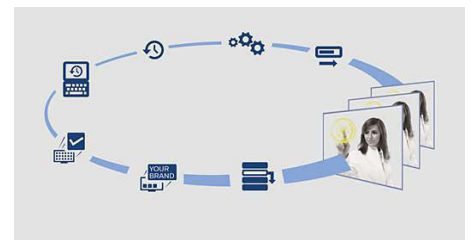

SmartInstall

Aplikácia SmartInstall zjednodušuje inštaláciu a údržbu vášho televízora. S jednoduchým webovým nástrojom môžete odteraz na diaľku konfigurovať a inštalovať svoje televízory bez nevyhnutnosti zavítať do príslušnej miestnosti! Vďaka tomu ušetríte čas a nebudete rušiť svojich hostí. Či už ide o aktualizáciu informačných stránok hotela alebo inštaláciu nových kanálov, aplikácia SmartInstall sa postará o všetko.

VSecure cez IP a RF

Na zobrazovanie prémiového obsahu v HD pre hostí sú potrebné prísne bezpečnostné opatrenia ohľadne obsahu od spoločností poskytujúcich tento obsah. Spoločnosť Philips vyvinula funkciu VSecure cez RF a IP (Marlin a Windows DRM) na ochranu obsahu v tomto hotelovom televízore.