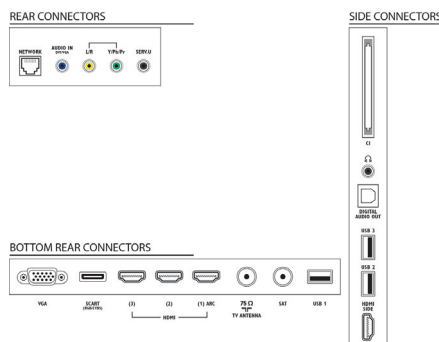

Kényelem

- PC hálózati kapcsolat: SimplyShare
- Könnyen telepíthető: Philips készülékek automatikus érzékelése, Készülékcsatlakoztató varázsló, Hálózattelepítés varázsló, Beállítások asszisztens varázsló
- Egyszerű használat: Home (Főmenü) gomb, Képernyőn látható felhasználói útmutató
- Képernyőformátum beállítás: Automatikus kitöltés, Autozoom, Film széthúzó, 16:9, Super Zoom képnagyítás, Nem átméretezett, Széles képernyő
- Jelerősség kijelzése
- Teletext: 1200 oldalnyi hiperhivatkozás
- Frissíthető firmware: Automatikus firmware-frissítés varázsló, USB-n keresztül frissíthető firmware, Interneten keresztül frissíthető firmware
- Elektronikus programfüzet: 8 napos elektronikus programfüzet

Hangolóegység/Vétel/Adás

- Digitális TV: DVB-C MPEG2*, DVB-C MPEG4*, DVB-S2 MPEG4 HD, DVB-T MPEG2*, DVB-T MPEG4*, DVB-S HD+ támogatás (Astra)
- Videolejátszás: NTSC, PAL, SECAM

Tápellátás

- Tápellátás: 220 - 240 V AC, 50/60 Hz
- Környezeti hőmérséklet: 5 °C-tól 40 °C-ig
- Energiacímke-osztály: A+
- EU energiacímke szerinti teljesítmény: 51 W
- Éves energiafogyasztás: 71 kWh
- Készletli fogyasztás: < 0,15 W
- Energiamegtakarítási funkciók: Automatikusan kikapcsoló időzítő, Eco mód, Fényérzékelő, Kép némítása (rádióhoz)

Méreték

- Doboz méretei (Sz x Ma x Mé):
  1138,0 x 645,0 x 158,0 mm

Kiadás dátuma
2019-06-22

Verzió: 7.0.7

12 NC: 8670 000 90021
EAN: 87 12581 64398 0

© 2019 Koninklijke Philips N.V.
Minden jog fenntartva.

A műszaki adatok előzetes figyelmeztetés nélkül változhatnak. Minden védjegy a Koninklijke Philips N.V. céget, vagy az illető jogtulajdonost illeti

www.philips.com

- Egység méretei (Sz x Ma x Mé):
  929,0 x 557,2 x 36,0 mm
- A készülék méretei állvánnyal (Sz x Ma x Mé):
  929,0 x 600,0 x 240,0 mm
- Termék tömege: 11,65 kg
- Termék tömege (+állvány): 14,2 kg
- Tömeg csomagolással együtt: 17,3 kg
- Kompatibilis fali tartó: 200 x 200 mm

Tartozékok

- Mellékelt tartozékok: Hálózati tápkábel, Távvezérlő, 2 db AAA elem, Elforgatható asztali állvány, Gyors üzembe helyezési útmutató, Jogi és biztonsági brosúra, SCART adapter, Komponens kábel adapter, Smart TV gyors útmutatója, Garancialevél
- Opcionális tartozékok: PTA517 3D szemüveg, PTA516 3D szemüveg, PTA507 3D szemüveg, SQM 6415 Philips fali tartó

* Net TV: a www.philips.com/smartytv oldalon megismerheti az adott országban nyújtott szolgáltatásokat.

* USB felvétel csak a TV-készülék IP alapú digitális műsorfüzetében foglalt digitális csatornákról készíthető (az egyes országokra és csatornákra eltérő korlátozások vonatkozhatnak), továbbá előfordulhat, hogy a felvételeket korlátozza a műsorszórás másolásvédelme (CI+). A rögzítéshez internetkapcsolat szükséges.

* DivX Certified® (DivX tanúsítvány) a DivX® videó lejátszásához akár 1080p HD felbontásig, beleértve a prémium minőségű tartalmakat.

* A szülők ellenőrzik, hogy gyermekeik nem tapasztalnak-e a fentiekben leírt kellemetlen tüneteket 3D nézése közben. 3D műsor nézése 6 éven aluli gyermekek számára nem javasolt, mivel még nem fejlődött ki teljesen a látórendszerük.

* A TV támogatja a „Free to air” műsorok DVB vételét. Előfordulhat, hogy egyes DVB szolgáltatásokat nem támogat. Erre vonatkozó frissített lista a Philips támogatási weboldal FAQ (GYIK) részében található. Egyes szolgáltatók esetében az elérés feltételes vagy előfizetéshez kötött. További információért forduljon a szolgáltatójához.

* Éves energiafogyasztás kWh-ban - a televízió 365 napon át tartó, napi 4 órányi működtetéséhez szükséges áramfogyasztást alapul véve. A tényleges energiafogyasztás a televízió használati módjától függ.

* 8 napos EPG, a szolgáltatás nem minden országban érhető el

* A készülék alkalmas a magyarországi földfelszíni, szabad hozzáféréssel digitális televíziós műsorszórás vételére