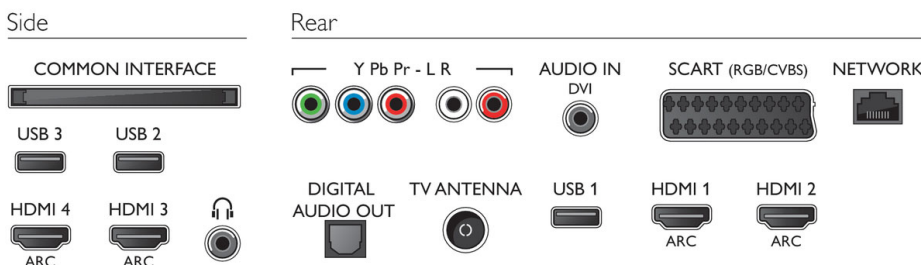

- Potrošnja energije isključenog uređaja: < 0,3 W
- Značajke za uštedu energije: Programiranje automatskog isključivanja, Slika bez zvuka (za radio)

Dimenzije

- Dimenzije kutije (Š x V x D): 1431 x 825 x 131 mm
- Dimenzije kompleta (Š x V x D): 1239 x 726 x 79 mm
- Dimenzije kompleta s postoljem (Š x V x D): 1239 x 770 x 266 mm
- Masa proizvoda: 15,1 kg
- Masa uređaja (+ postolja): 17,5 kg
- Masa zajedno s ambalažom: 24,3 kg
- Kompatibilan s VESA nosačem za montažu na zid: 400 x 200 mm

Dotatna oprema

- Dotatna oprema u kompletu: Daljinski upravljač, 2 x AAA baterije, Stalak za stol, Kabel za napajanje, Kratke upute za korisnike, Brošura s pravnim i sigurnosnim informacijama

Connections