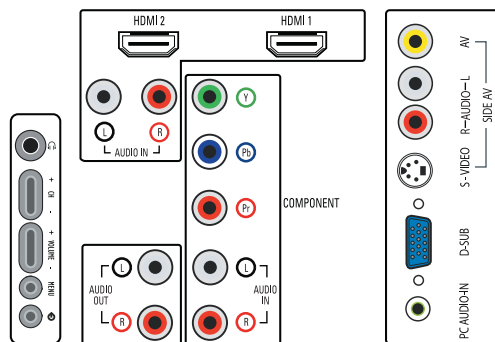

循序掃描

循序掃描讓影像的垂直解析度加倍, 呈現更銳利的影像。循序掃描不會先傳送構成畫面的奇數行資料, 然後再傳送偶數行資料, 而是同時將兩個部份呈現在螢幕上。完整的影像瞬間完成, 達到最大的解析度。以這樣的速度, 人眼將會看到更銳利的畫面, 不會再看到螢幕上一行行的線條。

3D 梳型濾波器

3D 梳型濾波器可以更有效地分離 3D 空間中的亮度和色彩訊號, 消除任何會降低您觀賞樂趣的錯誤色彩 (cross-color)、抖線 (cross-luminance) 及點狀干擾失真。3D 數碼梳型濾波器會逐格比較電視畫面, 以便能精確地分開彩色與黑白資訊, 去除水平和垂直的斑點和點狀干擾, 因此可產生清晰銳利的畫面。

虛擬環繞音效

虛擬環繞音效能建立多種聲道, 提供如同劇院般的絕佳聽覺體驗。

輕巧纖薄的設計

注重輕巧纖薄的設計可以節省空間, 任何地方均可放置。

智慧圖像和智慧音效

有了飛利浦智慧圖像與智慧音效的預設模式, 您只需輕按遙控器上的一個按鈕, 就可以直接控制畫質與音效。您可以從各種畫質與聲音模式中選擇最佳的畫質和音效設定。

HDMI 輸入

HDMI 可將非壓縮數位 RGB 訊號, 由來源直接傳送至螢幕。由於不用將數位訊號轉換成類比訊號, 因此可以產生完美無瑕的影像。歸功於良好的訊號品質, 閃爍現象得以減少, 畫質也更加清晰。透過與來源裝置之間的智慧型連線, HDMI 可提供最高的輸出解析度。HDMI 輸入訊號能完全反向兼容於 DVI 來源, 但包含了數位音訊。HDMI 使用 HDCP 複製保護功能。