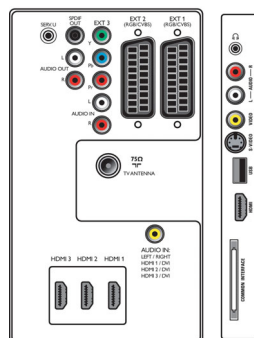

- Bandes du tuner: Hyperband, S-Channel, UHF, VHF
- Afficheur du tuner: PLL

Connectivité

- Ext. 1 SCART: Audio G/D, Entrée/sortie CVBS, RVB
- Ext. 2 SCART: Audio G/D, Entrée/sortie CVBS, RVB
- Ext. 3: YUV, Entrée audio G/D
- Ext. 4: HDMI v1.3
- Ext. 5: HDMI v1.3
- Ext. 6: HDMI v1.3
- EasyLink (HDMI-CEC): Activation instantanée de la lecture, Mise en veille du système
- Connexions avant/latérales: HDMI v1.3, Entrée S-Vidéo, Entrée CVBS, Entrée audio G/D, Sortie casque, USB
- Autres connexions: Sortie audio analogique G/D, Entrée audio PC, Sortie S/PDIF (coaxiale), Interface commune

Puissance

- Température ambiante: De 5 °C à 35 °C
- Puissance électrique: 220 - 240 V, 50/60 Hz
- Consommation électrique: 200 W
- Consommation en veille: 0,15 W

Dimensions

- Dimensions de l'appareil (l x H x P): 1 046 x 644 x 88 mm
- Dimensions de l'appareil (support inclus) (l x H x P): 1 046 x 716 x 262 mm
- Poids (emballage compris): 42 kg
- Poids du produit: 21 kg
- Poids du produit (support compris): 25,5 kg
- Dimensions de l'emballage (l x H x P): 1 151 x 793 x 333 mm
- Couleur du coffret: Boîtier noir avec panneau avant High Gloss
- Compatible avec fixations murales VESA: 400 x 400 mm

Accessoires

- Accessoires fournis: Support de table pivotant, Cordon d'alimentation, Guide de mise en route, Mode d'emploi, Certificat de garantie, Télécommande, Piles pour télécommande

Stereo system				Transmission system						
2CS DK	NICAM DK	2CS BG	NICAM I	NICAM LL	PAL BG	PAL D/K	PAL I	SECAM BG	SECAM DK	SECAM LL
•	•	•	•	•	•	•	•	•	•	•