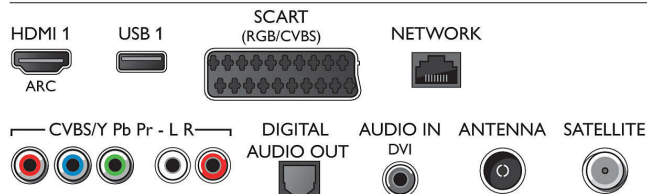

Specificaties

Ambilight

- Ambilight-functies: Dual View Fixed Color, Dynamisch, gekoppeld aan lichtsensor, Lounge-modus, zonsondergang, Past zich aan de muurkleur aan, 3D
- Ambilight-versie: Tweezijdig
- Ambilight-systeem: Geïntegreerde AL + hue

Beeld/scherm

- Beeldformaat: 4:3/16:9
- Schermdiagonaal (inch): 47 inch
- Schermdiagonaal (centimeters): 119 cm

- Display: Full HD LED
- Schermresolutie: 1920 x 1080p
- 3D: Passive 3D, Gamen op volledig scherm voor 2 spelers*, Aanpassing van de 3D-diepte, 2D-naar-3D-conversie, Automatische 3D-detectie, Trillingsvrij 3D
- Helderheid: 350 cd/m²
- Beeldverbetering: Micro Dimming Pro, Pixel Precise HD, Digital Natural Motion, 400 Hz Perfect Motion Rate

Ondersteunde beeldschermresolutie

- Computeraansluitingen: tot 1920 x 1080 bij 60 Hz
- Video-ingangen: 24, 25, 30, 50, 60 Hz, tot 1920 x 1080p

Tuner/ontvangst/transmissie

- Digitale TV: DVB-T/C/S/S2
- Videoweergave: NTSC, PAL, SECAM
- MPEG-ondersteuning: MPEG2, MPEG4

Smart TV

- Interactieve TV: HbbTV

Connections

Side

Rear