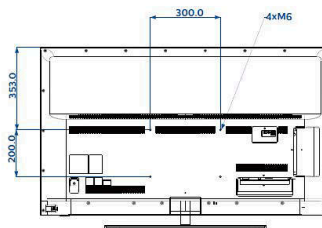

22AV1604B/12, Externe klok 22AV1860A/12, DOCSIS kabelmodem 22AV1970A, Afstandsbediening instellen 22AV9574A/12

Draadloze connectiviteit

Draadloos LAN: 802.11 ac, Wi-Fi Direct

Connectiviteit onderkant

Antenne: IEC-75

Digitale audio-uitgang: Optisch

Ethernet (LAN): RJ-45

VGA-ingang: 15-pins D-Sub, Audio in

HDMI3: HDMI 2.0 met HDCP 2.2

USB3: USB 2.0

Aansluitingen zijkant

USB2: USB 3.0

Common interface-sleuf: CI+ 1.3.2

HDMI1: HDMI 2.0 met HDCP 2.2

HDMI2: HDMI 2.0 met HDCP 2.2

Hoofdtelefoonuitgang: Mini-aansluiting

USB1: USB 2.0

Aansluitingen achterkant

Badkamerluidspreker-uitgang: Mini-aansluiting

Externe voeding: 12 V, max. 1,5 A

Externe bediening: RJ-48

Connectiviteitsverbeteringen

RJ48: IR-In/Uit, Serieële Xpress-interface

EasyLink (HDMI CEC): Afspelen met één druk op de knop, Stand-bymodus, Doorvoer afstandsbediening, Audiobediening systeem

LAN: Wekfunctie via LAN

HDMI: ARC (alle poorten), MHL 2.0 (HDMI1)

Ontwerp/Design

Kleur: Zilver

Afmetingen

Breedte van het apparaat: 1244 mm

Hoogte van het apparaat: 719 mm

Diepte van het apparaat: 68/78 mm

Gewicht van het product: 18,4 kg

Breedte van het apparaat (met standaard): 1244 mm

Hoogte van het apparaat (met standaard): 784 mm

Diepte van het apparaat (met standaard): 225 mm

Gewicht (incl. standaard): 21,3 kg

Geschikt voor wandmontage: M6, 300 x 200 mm

- Beschikbaarheid van de functies is afhankelijk van implementatie gekozen door de systeemspecialist.
- Philips kan de beschikbaarheid of continuïteit van de juiste werking van apps niet garanderen.
- Het daadwerkelijk vrije geheugen kan minder zijn door de configuratie van het apparaat
- Normaal energieverbruik wanneer ingeschakeld is gemeten in overeenstemming met IEC62087 Ed 2. Het werkelijke energieverbruik hangt af van hoe de televisie wordt gebruikt.
- Deze televisie bevat lood in bepaalde onderdelen of componenten waarvoor geen alternatieve technologie bestaat, in overeenstemming met bestaande vrijstellingsclausules van de RoHS-richtlijn.
- Android, Google Play en Chromecast zijn handelsmerken van Google LLC