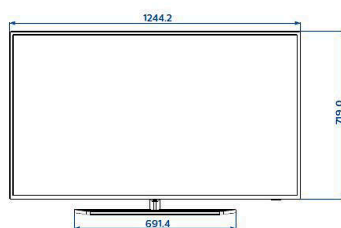

22AV1604B/12, Externe klok 22AV1860A/12, DOCSIS kabelmodem 22AV1970A, Afstandsbediening instellen 22AV9574A/12

Draadloze connectiviteit

Draadloos LAN: 802.11 ac, Wi-Fi Direct

Connectiviteit onderkant

Antenne: IEC-75

Digitale audio-uitgang: Optisch

Ethernet (LAN): RJ-45

VGA-ingang: 15-pins D-Sub, Audio in

HDMI3: HDMI 2.0 met HDCP 2.2

USB3: USB 2.0

Aansluitingen zijkant

USB2: USB 3.0

Common interface-sleuf: CI+ 1.3.2

HDMI1: HDMI 2.0 met HDCP 2.2

HDMI2: HDMI 2.0 met HDCP 2.2

Hoofdtelefoonuitgang: Mini-aansluiting

USB1: USB 2.0

Aansluitingen achterkant

Badkamerluidspreker-uitgang: Mini-aansluiting

Externe voeding: 12 V, max. 1,5 A

Externe bediening: RJ-48

Connectiviteitsverbeteringen

RJ48: IR-In/Uit, Serieële Xpress-interface

EasyLink (HDMI CEC): Afspelen met één druk op de knop, Stand-bymodus, Doorvoer afstandsbediening, Audiobediening systeem

LAN: Wekfunctie via LAN

HDMI: ARC (alle poorten), MHL 2.0 (HDMI1)

Ontwerp/Design

Kleur: Zilver

Afmetingen

Breedte van het apparaat: 1244 mm

Hoogte van het apparaat: 719 mm

Diepte van het apparaat: 68/78 mm

Gewicht van het product: 18,4 kg

Breedte van het apparaat (met standaard): 1244 mm

Hoogte van het apparaat (met standaard): 784 mm

Diepte van het apparaat (met standaard): 225 mm

Gewicht (incl. standaard): 21,3 kg

Geschikt voor wandmontage: M6, 300 x 200 mm

- Beschikbaarheid van de functies is afhankelijk van implementatie gekozen door de systeemspecialist.
- Philips kan de beschikbaarheid of continuïteit van de juiste werking van apps niet garanderen.
- Het daadwerkelijk vrije geheugen kan minder zijn door de configuratie van het apparaat
- Normaal energieverbruik wanneer ingeschakeld is gemeten in overeenstemming met IEC62087 Ed 2. Het werkelijke energieverbruik hangt af van hoe de televisie wordt gebruikt.
- Deze televisie bevat lood in bepaalde onderdelen of componenten waarvoor geen alternatieve technologie bestaat, in overeenstemming met bestaande vrijstellingsclausules van de RoHS-richtlijn.
- Android, Google Play en Chromecast zijn handelsmerken van Google LLC