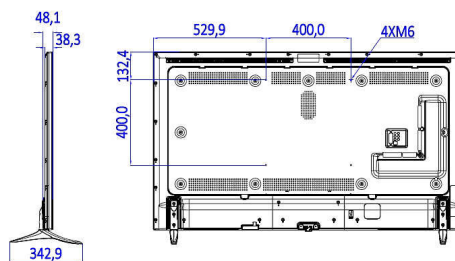

## Dimensões

- Largura do aparelho: 1460 mm
- Altura do aparelho: 838 mm
- Profundidade do aparelho: 50 mm
- Peso do produto: 36,9 kg
- Largura do aparelho (com base): 1460 mm
- Altura do aparelho (com base): 903 mm
- Profundidade do aparelho (com base): 345 mm
- Peso do produto (+base): 37,5 kg
- Suporte para instalação em parede: M6, 400 x 400 mm