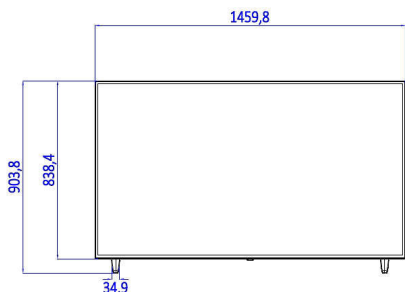

## Imagem/tela

- Prop. da imagem: 16:9
- Medida diagonal da tela (polegadas): 65 polegadas
- Medida diagonal da tela (mm): 164 cm
- Visor: LED Ultra HD 4K
- Resolução de imagem: 3840x2160p
- Brilho: 350 cd/m<sup>2</sup>
- Proporção de contraste (típica): 4.000
- Ângulo de visão: 178° (A) /178° (V)

## Dimensões

- Largura do aparelho: 1460 mm
- Altura do aparelho: 838 mm
- Profundidade do aparelho: 50 mm
- Peso do produto: 36,9 kg
- Largura do aparelho (com base): 1460 mm
- Altura do aparelho (com base): 903 mm
- Profundidade do aparelho (com base): 345 mm
- Peso do produto (+base): 37,5 kg
- Suporte para instalação em parede: M6, 400 x 400 mm