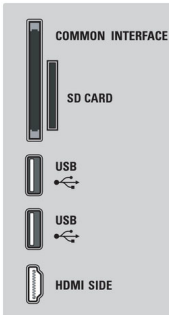

SIDE CONNECTORS

Yayın tarihi 2019-11-12

Sürüm: 9.12.9

12 NC: 8670 000 59599
EAN: 87 12581 52299 5

© 2019 Koninklijke Philips N.V.
Tüm hakları saklıdır.

Teknik özellikler üzerinde önceden haber vermeden değişiklik yapılabilir. Ticari markalar, Koninklijke Philips N.V. şirketi veya ilgili kuruluşlara aittir.

www.philips.com

* 400Hz Clear LCD, gelişmiş 200Hz teknolojisi ve %50 iş çevriminde tarama yapan arkadan aydınlatma özelliğini bir araya getirerek saniyede 400 kare gösterir.

* 8 günlük EPG servisi, her ülke için geçerli değildir

* Net TV: Ülkenizde bulunan servisleri için www.philips.com/smarttv adresini ziyaret edin.

* Bu TV, 'Ücretsiz' yayınlar için DVB alımını destekler. Bazı DVB operatörleri desteklenmemeyebilir. Güncel liste Philips destek web sitesinin SSS bölümünde bulunabilir. Bazı operatörler için Koşullu Erişim veya abonelik gerekmektedir. Daha fazla bilgi için operatörünüze başvurun.

* 3D TV için Aksesuar kiti PTA02 (Aktif gözlükler ve verici, 3D uyumlu kaynak cihaz ve 3D kaynak materyal) gerekir.

* Wi-Fi Media bağlantı: Video oynatımı, bilgisayarınızın hızına ve Wi-Fi bant genişliğine bağlıdır. Minimum ve önerilen sistem gereksinimleri için www.philips.com/wifimediaconnect adresini ziyaret edin. İçerik birkaç saniyelik gecikmeyle gösterilir. Görüntü ve ses küçük farklılıklar görülebilir.

* Tipik çalışma modu güç tüketimi IEC62087 Ed 2'ye uygun ölçüm.

* Yıllık enerji tüketimi, tipik güç tüketimi günde 4 saat, yılda 365 gün alınarak hesaplanır.

* Bu televizyon sadece teknoloji alternatiflerinin olmadığı belirli parçalar ve bileşenlerde, RoHS Yönergesi maddeleri altında mevcut muafiyet ile uyumluluk gösteren oranda kurşun içerir.