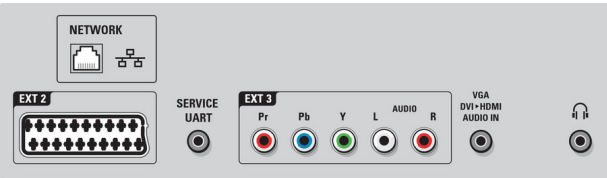

- (koaksiyel), yerleşik WiFi 802.11b/g/n-spec, Ethernet-LAN RJ-45, 3D TV konektörü
- HDMI özellikleri: Ses Dönüş Kanalı, Instaport hızlı HDMI değiştirme
- EasyLink (HDMI-CEC): Tek dokunuşla oynatma, EasyLink, Pixel Plus bağlantısı (Philips), Uzaktan kumanda geçişi, Sistem ses kontrolü, Sistem bekleme
- PC ağ bağlantısı: DLNA 1.5 onaylı
- Özet: 4x HDMI, 2x USB, 2x SCART, 1x Ethernet, Yerleşik Wi-Fi

Güç

- Green etiketi: ECO etiketi onaylı
- Ortam sıcaklığı: 5 °C - 35 °C
- Şebeke elektrliği: AC 220 - 240 V 50/60Hz
- Güç tüketimi (tipik): 92,0 W
- Bekleme modunda güç tüketimi: <0,15 W
- Kapalı modu güç tüketimi: < 0,01 W
- Yıllık enerji tüketimi: 134,32 kW s
- Kurşun mevcudiyeti: Evet*
- Güç Tasarrufu Özellikleri: 0 Watt Güç kesme düğmesi, Işık sensörü, Ekonomik mod, Görüntü dondurma (radyo için), Otomatik kapama zamanlayıcı, Ekonomik ayarlar menüsü

Boyutlar

- Set boyutları (G x Y x D): 955 x 596 x 69 mm
- Stand dahil boyutları ayarla (Y x D): 632 x 240 mm
- Stand genişliği: 460 mm
- Ürün ağırlığı: 20 kg
- Ürün ağırlığı (+stand): 22 kg
- Kutu boyutları (G x Y x D): 1200 x 786 x 200 mm
- VESA duvara monte edilmeye uygun: ayarlanabilir 200x300mm

BACK CONNECTORS