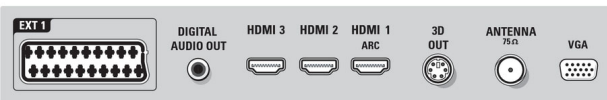

BOTTOM CONNECTORS