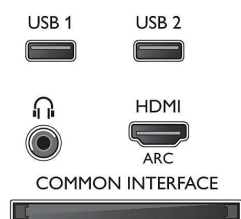

Műszaki adatok

Kép/Kijelző

- Képfórmula: 4:3/16:9
- Átlós képernyőméret (hüvelyk): 47 hüvelyk
- Átlós képernyőméret (metrikus): 119 cm
- Kijelző: LED, Full HD
- Panel felbontása: 1920 x 1080p
- 3D: Passzív 3D. Játék teljes képernyőn 2 résztvevővel*, 3D mélység beállítása, 2D - 3D átalakítás, Automatikus 3D felismerés, Villódzásmentes 3D
- Fényerő: 350 cd/m²
- Képjavitás: Pixel Plus HD, 200 Hz-es Perfect

Motion Rate, Micro Dimming

Támogatott képernyőfelbontás

- Számítógép bemenetek: max. 1920x1080, 60 Hz
- Videobemenetek: 24, 25, 30, 50, 60 Hz, max. 1920x1080p

Hangolóegység/Vétel/Adás

- Digitális TV: DVB-T/C/S/S2, DVB-T/C
- Videolejátszás: NTSC, PAL, SECAM
- MPEG támogatás: MPEG2, MPEG4

Smart TV

- Interaktív TV: HbbTV
- TV műsorfüzet*: 8 napos elektronikus programfüzet
- SmartTV alkalmazások*: Catch-up TV, Netflix, Spotify, Online alkalmazások, Internetes videotéka, Open Internet böngésző, YouTube
- Social TV: Skype, Twitter

Multimédiás alkalmazások

- Videolejátszási formátumok: Formátumkonténer: AVI, MKV, H.264/MPEG-4

Connections

Side