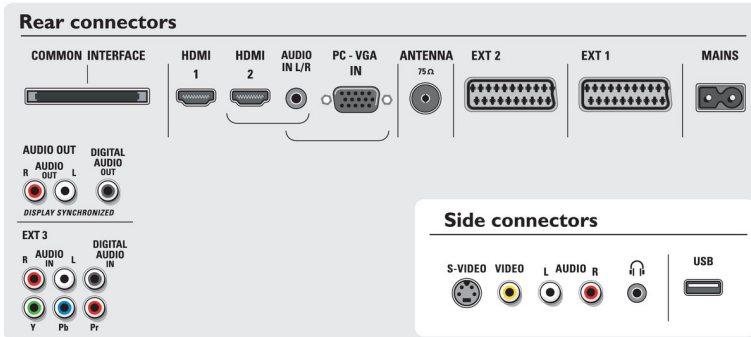

- Çocuk Koruması: Çocuk Kilidi + Ebeveyn Kontrolü
- Saat: akıllı saat
- Kurulum Kolaylığı: Otomatik Program Adlandırma, Otomatik Kanal Kurulum (ACI), otomatik ayar sistemi (ATS), otomatik hafızaya alma, PLL Dijital Ayar, Tak ve Çalıştır
- Kullanım kolaylığı: 4 favori listesi, otomatik ses sabitleyicisi (AVL), Hafızalı Delta Ses, Grafik Kullanıcı Arayüzü, Ekran Üstü Gösterim (On Screen Display), Program Listesi, Yandan Kontrol
- Elektronik Program Kılavuzu: Geçerli + Sonraki EPG
- Resim içinde Resim (PIP): Teletext Çift Ekran (Text Dual Screen)
- Uzaktan Kumanda: Amp, DVD, Sat, STB (Set Üstü Kutu), VCR, Çok Fonksiyonlu
- Uzaktan kumanda tipi: RC4404
- Ekran Format Ayarları: 4:3, 6 Geniş Ekran Modu, otomatik format, 14:9 Sinema Açılımı, 16:9 Sinema Açılımı, Altyazı ve Başlık Kaydırma, Süper Zum, Geniş Ekran
- Teletext: 1200 sayfa Hypertext
- Teletext geliştirmeleri: Habit Watch, Program bilgi Hattı
- VESA Montaj: Vesa uyumlu

Aksesuarlar

- Aksesuarlarla Birlikte: Masa üstü standı, RF anten kablosu

Boyutlar

- Set boyutları (G x Y x D): 935 x 516 x 120 mm
- Stand dahil boyutları ayarla (Y x D): 558 x 233 mm
- Ambalajla birlikte Ağırlık: 22.5 kg
- Ürün ağırlığı: 18,7 kg
- Kutu boyutları (G x Y x D): 1012 x 698 x 240 mm
- Renkli kabin: Parlak Siyah
- VESA duvara montaja uygun: 200 x 100 mm

Güç

- Ortam sıcaklığı: 5 °C - 40 °C
- Şebeke elektrliği: AC 220 - 240 V +/- %10
- Güç tüketimi: 163 W
- Bekleme durumunda güç tüketimi: 0,8 W

Yayın tarihi 2019-06-25

Sürüm: 10.0.20

12 NC: 8670 000 23287
EAN: 87 10895 92052 0

© 2019 Koninklijke Philips N.V.
Tüm hakları saklıdır.

Teknik özellikler üzerinde önceden haber vermeden değişiklik yapılabilir. Ticari markalar, Koninklijke Philips N.V. şirketi veya ilgili kuruluşlara aittir.

www.philips.com

* DVB-T desteği sadece belirli ülkelerde sağlanır