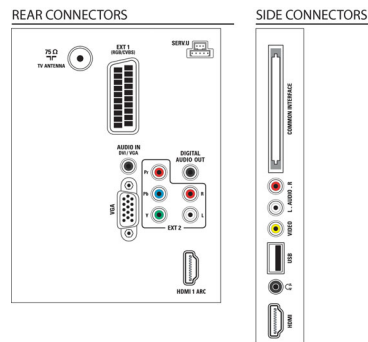

dell'utente su schermo

- Regolazioni formato schermo: 4:3, Riempimento automatico, Zoom automatico, Espansione filmato 14:9, Espansione filmato 16:9, Zoom sottotitoli, Super Zoom, Non in scala, Widescreen
- Televideo: 1000 pagine Smart Text
- Firmware aggiornabile: Aggiornamento automatico del firmware, Firmware aggiornabile tramite USB

Sintonizzatore/Ricezione/Trasmissione

- TV digitale: DVB-C MPEG2*, DVB-C MPEG4*, DVB-T MPEG2*, DVB-T MPEG4*
- Riproduzione video: NTSC, PAL, SECAM

Assorbimento

- Tensione di rete: 220-240 V; 50 Hz
- Temperatura ambiente: Da 5 a 35 °C
- Classe energetica: C
- Etichetta energetica UE: 99 W
- Consumo energetico annuo: 145 kWh
- Consumo energetico in stand-by: 0,3 W
- Funzionalità di risparmio energetico: Modalità Eco, Menu per impostazioni Eco, Sensore luminoso, Picture mute (per la radio)
- Presenza di piombo: Si*

Dimensioni (lxpxa)

- Dimensioni confezione (L x A x P): 1220 x 746 x 160 mm
- Dimensioni set (L x A x P): 1018 x 635,8 x 83 mm
- Dimensioni apparecchio con supporto (L x A x P): 1018 x 683 x 236,4 mm
- Senti il richiamo dell'audio: 11,7 Kg
- Peso prodotto (+ supporto): 14,2 Kg
- Peso incluso imballaggio: 17,3 Kg
- Sistema di montaggio a parete compatibile: Regolabile (300 x 200 mm)

Accessori

- Accessori inclusi: Cavo alimentazione, Telecomando, 2 batterie AAA, Piedistallo da tavolo, Manuale utente, guida rapida, foglio di garanzia

Data di rilascio
2019-06-22

Versione: 3.2.4

12 NC: 8670 000 78208
EAN: 87 12581 60770 8

© 2019 Koninklijke Philips N.V.
Tutti i diritti riservati.

Le specifiche sono soggette a modifica senza preavviso. I marchi sono di proprietà di Koninklijke Philips N.V. o dei rispettivi detentori.

www.philips.com

* Il TV supporta la ricezione DVB per la trasmissione in chiaro. È possibile che alcuni operatori DVB non siano supportati. Un elenco aggiornato è disponibile nella sezione FAQ del sito Web di assistenza Philips. Per alcuni operatori è richiesto l'accesso condizionale e un abbonamento. Contattare il proprio operatore per ulteriori informazioni.

* EPG valida 8 giorni: servizio non disponibile in tutti i paesi

* Consumo energetico in kWh per anno, sulla base del consumo della TV in funzione 4 ore al giorno per 365 giorni. Il consumo energetico effettivo dipenderà da come viene utilizzato il televisore.

* Questo televisore contiene piombo solo in alcune parti o componenti dove non esistono alternative tecnologiche in linea con le clausole di eccezione esistenti secondo la direttiva RoHS.