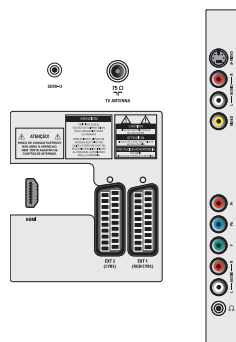

Tuner/mottak/overføring

- **Antenneinngang:** 75 ohm koaksial (IEC75)
- **TV-system:** PAL I, PAL B/G, PAL D/K, SECAM B/G, SECAM D/K, SECAM L/L'
- **Videoavspilling:** NTSC, SECAM, PAL
- **Tunerbånd:** Hyperbånd, S-kanal, UHF, VHF

Tilkoblingsmuligheter

- **Ext 1 Scart:** Audio v/h, CVBS inn/ut, RGB
- **Ext 2 Scart:** Audio v/h, CVBS inn/ut, S-video inn
- **HDMI 1:** HDMI v 1.3
- **EasyLink (HDMI-CEC):** Ettrykks spill, Systemstandby
- **Front-/sidetilkoblinger:** YPbPr-inngang + audio L/R-inngang, S-video inn, CVBS inn, Audio v/h inn, Hodetelefonutgang

Strøm

- **Omgivelsestemperatur:** 5 °C til 35 °C
- **Lysnett:** 220-240 V, 50/60 Hz
- **Effektforbruk:** 200 W
- **Effektforbruk i standby:** 0,3 W

Mål

- **Mål på apparat (B x H x D):** 1033 x 667 x 88 mm
- **Mål for apparat med stativ (B x H x D):** 1033 x 722 x 252 mm
- **Vekt, inkl. emballasje:** 39 kg
- **Eskemål (B x H x D):** 1160 x 759 x 333 mm
- **Kabinettfarge:** Dekorfront i høyglanset svart med svart kabinett
- **VESA-veggfeste kompatibel:** 400 x 400 mm

Tilbehør

- **Vedlagt tilbehør:** Bordstativ, Nettledning, Hurtigstartveiledning, Bruksanvisning, Garantisertifikat, Fjernkontroll, Batterier til fjernkontroll

Utgivelsesdato
2009-02-18

Versjon: 4.0.7

12 NC: 8670 000 42115
EAN: 87 12581 44188 3

© 2009 Koninklijke Philips Electronics N.V.
Alle rettigheter forbeholdt.

Spesifikasjonene kan endres uten varsel. Varemerker tilhører Koninklijke Philips Electronics N.V. eller deres respektive eiere.

www.philips.com

Produkt høydepunkter

Digital Crystal Clear

Digital Crystal Clear er en pakke med nyskapende bildefunksjoner som justerer og optimerer bilde kvaliteten digitalt for optimal kontrast, farge og skarphet. Digital Crystal Clear gir like klare bilder som på kino.

LCD-skjerm, 1366 x 768p

Denne WXGA-skjermen med avansert LCD-skjermteknologi har en widescreen HD-oppløsning på 1366 x 768p. Den gir flotte Progressive Scan-bilder uten flimring med optimal lysstyrke og suverene farger. Det levende og skarpe bildet gir deg en større seeropplevelse.

Incredible Surround

Incredible Surround er en lydteknologi fra Philips som forstørrer lydfeltet dramatisk, slik at du blir omgitt av lyden fra alle kanter. Med den nyeste teknologien for elektronisk faseforskyvning blander Incredible Surround lyder fra venstre og høyre på en slik måte at den utvider den virtuelle avstanden mellom de to høyttalerne. Denne avstanden forbedrer stereoeffekten dramatisk og gir en mer naturlig lyd dimensjon. Med Incredible Surround kan du nyte fullstendig surround-lyd med større dybde og bredde, uten bruk av ekstra høyttalere.

HDMI-inngang

HDMI skaper en ukomprimert digital RGB-tilkobling fra kilden til skjermen. Ved å fjerne konvertering til analoge signaler får du et plettfritt bilde. Signalet som opprettholdes, reduserer flimringen og gir et klarere bilde. HDMI kommuniserer den høyeste utgangsopløsningen med kildeenheten på en intelligent måte. HDMI-inngangen er fullstendig bakoverkompatibel med DVI-kilder, men inkluderer digital lyd. HDMI bruker HDCP-kopibeskyttelse.

EasyLink

EasyLink bruker HDMI CEC-bransjestandardprotokollen til å dele funksjonalitet mellom tilkoblede enheter og TVen. Med EasyLink trenger du bare én fjernkontroll for å styre hovedfunksjonene på TVen og tilkoblede enheter. EasyLink bruker en standard HDMI-kabel til å overføre systemkommandoer. Det virker mellom alle elektroniske enheter utstyrt med HDMI CEC.