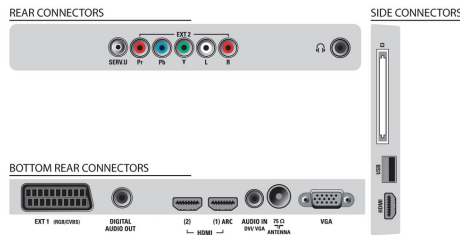

Multimedya Uygulamaları

- Multimedya bağlantıları: USB bellek sınıfı aygıtı
- Fotoğraf Görüntüleme Formatları: JPEG
- Müzik Çalma Formatları: MP3
- Video Oynatma Formatları: Codec desteği: H264/ MPEG-4 AVC, MPEG-1, MPEG-2, MPEG-4

Tuner/Alım/İletim

- Anten Girişi: 75 ohm koaksiyel (IEC75)
- TV sistemi: PAL I, PAL B/G, PAL D/K, SECAM B/G, SECAM D/K, SECAM L/L', DVB COFDM 2K/8K
- Video Oynatma: NTSC, SECAM, PAL
- Dijital TV: DVB Karasal*, DVB-T MPEG4*, DVB-C MPEG4*
- Radyo bantları: Hiperbant, S Kanalı, UHF, VHF

Bağlantı

- Ext 1 Scart: Sol/Sağ Ses, CVBS girişi, RGB
- Ext 2: YPbPr girişi, Sol/Sağ Ses girişi
- VGA-girişi: PC girişi, D-sub 15
- HDMI 1: HDMI v1.4 (Ses Dönüş Kanalı)
- HDMI 2: HDMI v1.3
- Ön / Yan bağlantılar: HDMI v1.3, USB
- Diğer bağlantılar: Kulaklık çıkışı, Common Interface Plus (CI+)
- EasyLink (HDMI-CEC): Tek dokunuşla oynatma, EasyLink, Pixel Plus bağlantısı (Philips), Uzaktan kumanda geçişi, Sistem ses kontrolü, Sistem bekleme
- Ses Çıkışı - Dijital: Koaksiyel (cinch)

Gün

- Ortam sıcaklığı: 5 °C - 35 °C

Yayın tarihi 2019-06-28

Sürüm: 3.2.4

12 NC: 8670 000 66442
EAN: 87 12581 55772 0

© 2019 Koninklijke Philips N.V.
Tüm hakları saklıdır.

Teknik özellikler üzerinde önceden haber vermeden değişiklik yapılabilir. Ticari markalar, Koninklijke Philips N.V. şirketi veya ilgili kuruluşlara aittir.

www.philips.com

- Şebeke elektrliği: 220-240V~; 50-60 Hz
- Güç tüketimi (tipik): 84 W
- Bekleme modunda güç tüketimi: < 0,15 W
- Kapalı modu güç tüketimi: < 0,01 W
- Yıllık enerji tüketimi: 122,64 kWh s
- Kurşun mevcudiyeti: Evet*
- Güç Tasarrufu Özellikleri: 0 Watt Güç kesme düğmesi, Işık sensörü, Ekonomik mod

Boyutlar

- Set boyutları (G x Y x D): 977 x 605 x 86 mm
- Stand dahil boyutları ayarla (G x Y x D): 977 x 649 x 236 mm
- Ambalajla birlikte Ağırlık: 19,2 kg
- Ürün ağırlığı: 13,7 kg
- Ürün ağırlığı (+stand): 16,1 kg
- Kutu boyutları (G x Y x D): 1149 x 689,5 x 197 mm
- VESA duvara monte edilmeye uygun: 200 x 200 mm

Aksesuarlar

- Birlikte verilen aksesuarlar: Masa üstü stand, Hızlı başlangıç kılavuzu, Kayıt kartı, Garanti Belgesi, Uzaktan Kumanda, 2 x AAA Pil, Güvenlik talimatları/yasal talimatlar, Yazılım açıklaması

* 8 günlük EPG servisi, her ülke için geçerli değildir

* Bu TV, 'Ücretsiz' yayınlar için DVB alımı destekler. Bazı DVB operatörleri desteklenmeyebilir. Güncel liste Philips destek web sitesinin SSS bölümünde bulunabilir. Bazı operatörler için Koşullu Erişim veya abonelik gerekmektedir. Daha fazla bilgi için operatörünüze başvurun.

* Tipik çalışma modu güç tüketimi IEC62087 Ed 2'ye uygun ölçüm.

* 365 gün boyunca günde 4 saat çalışan bir televizyonun güç tüketimine dayanan, yıl başına kWh enerji tüketimi. Gerçek enerji tüketimi televizyonun nasıl kullanıldığına göre değişir.