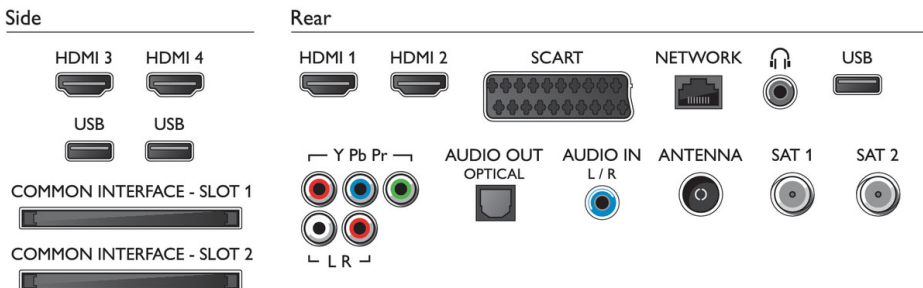

Viritin/vastaanotto/signaalinsiirto

- Digitaalitelevisio: 2 x DVB-T/T2/C/S/S2, Astra HD+ -tuki
- MPEG-tuki: MPEG2, MPEG4
- Videotoisto: NTSC, PAL, SECAM
- TV-ohjelmaopas*: 8 päivän elektroninen ohjelmaopas
- Signaalivoimakkuuden ilmainis
- Teksti-tv: 1 200 sivun Hyperteksti-tv

Virta

- Verkkovirta: Vaihdevirta: 220-240 V, 50/60 Hz
- Ympäristön lämpötila: 5-35 °C
- EU:n energiatehokkuusmerkintä: 216 W
- Vuosittainen energiankulutus: 300 kWh
- Virrankulutus valmistilassa: <0,3 W
- Virrankulutus laitteen ollessa sammutettuna: <0,3 W
- Virransäästöominaisuudet: Automaattinen virrankatkaisujästin, Valosensori, Kuvannysty (radio)

Mitat

- Laatikon mitat (L x K x S): 1589 x 1054 x 307 mm
- Laitteen mitat (L x K x S): 1495 x 839 x 58 mm
- Laitteen mitat jalustan kanssa (L x K x S): 1510 x 904 x 271 mm
- Laitteen paino: 35 kg
- Tuotteen paino (+jalusta): 35,7 kg
- Paino pakattuna: 55,2 kg
- Sopii VESA-seinäkiinnitykseen: 400 x 400 mm
- Viimeistely (takaosa): Musta
- Viimeistely (etuosa): Tummanharmaa, harjattu
- Viimeistely (sivuosa): Tummanharmaa, kiiltävä

Lisätarvikkeet

- Mukana tulevat lisätarvikkeet: Langaton subwoofer, 2 x aktiiviset 3D-lasit, Kaukosäädin, 2 x AA-paristoa, Reunajalat, Virtajohto, Pikaopas, Laki- ja turvallisuusseite
- Lisätarvikkeet: Aktiiviset lasit PTA509, Aktiiviset lasit PTA519

Connections

Julkaisupäivä 2022-04-26

Versio: 2.7.2

12 NC: 8670 001 12674
EAN: 87 12581 71320 1

© 2022 Koninklijke Philips N.V.
Kaikki oikeudet pidätetään.

Tiedot voivat muuttua ilman erillistä ilmoitusta.
Tavaramerkit ovat Koninklijke Philips N.V:n tai omistajiensa omaisuutta.

www.philips.com

* Philipsin kaukosäädinsovellus ja siihen liittyvät ominaisuudet vaihtelevat TV-mallin, maan/alueen, älylaitteen ja käyttöjärjestelmän mukaan. Lisätietoja on osoitteessa www.philips.com/TV.

* Osoitointominnon ominaisuudet vaihtelevat käytetyn Smart TV -sovelluksen mukaan.

* Käytettävissä olevat Android-sovellukset vaihtelevat maittain. Lisätietoja on paikallisessa Google Play Storessa.

* Lisätietoja maakohtaisista Smart TV -palveluista on osoitteessa www.philips.com/TV

* USB-tallennus toimii vain digikanavilla. Tallennusta voi rajoittaa lähetykskopiointisuojaus (CI+). Maa- ja kanavakohtaisia rajoituksia saattaa olla.

* Android, Google Play ja muut tuotenimet ovat Google Inc:n tavaramerkkejä.

* Vanhempien on tarkkailtava lapsiaan 3D-katselun aikana ja varmistettava, että he eivät kärsi edellä mainituista oireista. 3D-kuvan katseleminen ei suositella alle 6-vuotiaille lapsille, koska heidän näkönsä ei ole vielä täysin kehittynyt.

* TV tukee maksuttomien kanavien DVB-vastaanottoa. Kaikkia DVB-operaattoreita ei ehkä tueta. Ajantasainen luettelo on Philips-tukisivuston FAQ-osassa. Jotkin operaattorit saattavat edellyttää CA-moduulia ja tilausta. Kysy lisätietoja operaattorilta.

* Energiankulutus ilmoitetaan kilowattitunteina vuodessa, ja se perustuu virrankulutukseen, jossa televisiota käytetään 4 tuntia päivässä 365 päivän ajan. Todellinen energiankulutus riippuu television käytöstä.

* Ohjelmaoppaan sisältö (enintään 8 päivää) vaihtelee maittain ja palveluntarjoajan mukaan.

* (Philips) yhteensopiva vain tietyn Philips-soittimen kanssa.