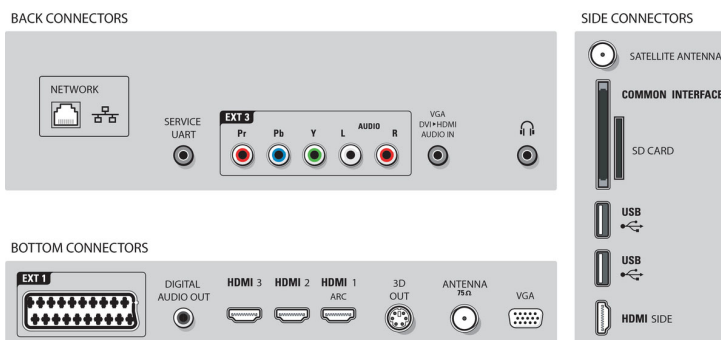

Táplálás

- Környezeti hőmérséklet: 5 °C-tól 35 °C-ig
- Tápellátás: 220 - 240 V AC, 50/60 Hz
- Energiafogyasztás (tipikus): 147 W
- Készenléti fogyasztás: < 0,15 W
- Energiafogyasztás kikapcsolt módban: < 0,01 W
- Éves energiafogyasztás: 214,62 kWh
- Ólomtartalom: Igen*
- Energiamegtakarítási funkciók: 0 W-os kikapcsoló, Fényérzékelő, ECO mód, Kép némítása (rádióhoz), Automatikus kikapcsoló időzítő, Óko beállítások menü

Méretek

- Egység méretei (Sz x Ma x Mé): 1459 x 668 x 71 mm
- A készülék méretei állvánnyal (Ma x Mé): 735 x 260 mm
- Állvány szélessége: 500 mm
- Termék tömege: 26 kg
- Termék tömege (+állvány): 29 kg
- A VESA szabvánnyal kompatibilis: állítható 400x300 mm

Tartozékok

- Opcionális tartozékok: 3D TV bővítőkészlet (PTA03)

Kiadás dátuma
2019-06-26

Verzió: 9.11.9

12 NC: 8670 000 59606
EAN: 87 12581 52305 3

© 2019 Koninklijke Philips N.V.
Minden jog fenntartva.

A műszaki adatok előzetes figyelmeztetés nélkül változhatnak. Minden védjegy a Koninklijke Philips N.V. céget, vagy az illető jogtulajdonost illeti

www.philips.com

* A 400 Hz-es Clear LCD kijelző másodpercenként 400 kép megjelenítésére képes, egyetve a 200 Hz-es technológiát az 50%-os munkaciklusú pásztázó háttérvilágítással.
* 8 napos EPG, a szolgáltatás nem minden országban érhető el
* Internetes TV: a www.philips.com/tv oldalon megismerheti az adott országban elérhető szolgáltatásokat.
* A TV támogatja a „Free to air” műsorok DVB-vételét. Előfordulhat, hogy egyes DVB-szolgáltatásokat nem támogat. Erre vonatkozó frissített lista a Philips támogatási weboldal FAQ (GYIK) részében található. Egyes szolgáltatások esetében az elérés feltételes vagy előfizetéshez kötött. További információért forduljon a szolgáltatójához.
* Wi-Fi médiasatlakozás: A videolejátszást befolyásolhatja a számítógép sebessége és a Wi-Fi sávszélesség. A minimális és ajánlott rendszerkövetelmények érdekében tekintse meg a www.philips.com/wifimediaconnect weboldalt. A tartalom néhány másodperces késéssel jelenik meg. A kép és a hang kisebb eltérései előfordulhatnak.
* A 3D TV készülékhez a PTA03 tartozékra (aktív shutter szemüveg), 3D kompatibilis forráskészülékre és 3D forrásnyagra van szükség.
* Az IEC62087 Ed 2 szabványnak megfelelő tipikus energiafogyasztás bekapcsolt állapotban.
* Az éves energiafogyasztás kiszámításának alapja a tipikus napi fogyasztás, napi 4 órára, évi 365 napra vonatkozóan.
* A készüléknek csak bizonyos részei vagy alkotóelemei tartalmaznak ólmot, amelyek esetében az RoHS irányelv nem tartalmaz alternatív technológiai eljárás.