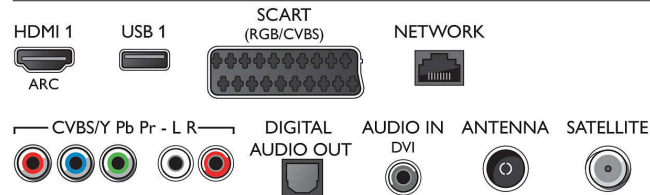

Specificaties

Ambilight

- Ambilight-functies: Dual View Fixed Color, Dynamisch, gekoppeld aan lichtsensor, Lounge-modus, zonsondergang, Past zich aan de muurkleur aan, 3D
- Ambilight-versie: Tweezijdig
- Ambilight-systeem: Geïntegreerde AL + hue

Beeld/scherm

- Beeldformaat: 4:3/16:9
- Schermdiagonaal (inch): 32 inch
- Schermdiagonaal (centimeters): 81 cm

- Display: Full HD LED
- Schermresolutie: 1920 x 1080p
- 3D: Passive 3D, Gamen op volledig scherm voor 2 spelers*, Aanpassing van de 3D-diepte, 2D-naar-3D-conversie, Automatische 3D-detectie, Trillingsvrij 3D
- Helderheid: 350 cd/m²
- Beeldverbetering: Micro Dimming Pro, Pixel Precise HD, Digital Natural Motion, 400 Hz Perfect Motion Rate

Ondersteunde beeldschermresolutie

- Computeraansluitingen: tot 1920 x 1080 bij 60 Hz
- Video-ingangen: 24, 25, 30, 50, 60 Hz, tot 1920 x 1080p

Tuner/ontvangst/transmissie

- Digitale TV: DVB-T/C/S/S2
- Videoweergave: NTSC, PAL, SECAM
- MPEG-ondersteuning: MPEG2, MPEG4

Smart TV

- Interactieve TV: HbbTV

Connections

Side

Rear