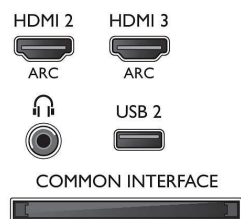

Specificaties

Ambilight

- Ambilight-functies: Dual View Fixed Color, Dynamisch, gekoppeld aan lichtsensor, Lounge-modus, zonsondergang, Past zich aan de muurkleur aan, 3D
- Ambilight-versie: Tweezijdig
- Ambilight-systeem: Geïntegreerde AL + hue

Beeld/scherm

- Beeldformaat: 4:3/16:9
- Schermdiagonaal (inch): 32 inch
- Schermdiagonaal (centimeters): 81 cm

- Display: Full HD LED
- Schermresolutie: 1920 x 1080p
- 3D: Passive 3D, Gamen op volledig scherm voor 2 spelers*, Aanpassing van de 3D-diepte, 2D-naar-3D-conversie, Automatische 3D-detectie, Trillingsvrij 3D
- Helderheid: 350 cd/m²
- Beeldverbetering: Micro Dimming Pro, Pixel Precise HD, Digital Natural Motion, 400 Hz Perfect Motion Rate

Ondersteunde beeldschermresolutie

- Computeraansluitingen: tot 1920 x 1080 bij 60 Hz
- Video-ingangen: 24, 25, 30, 50, 60 Hz, tot 1920 x 1080p

Tuner/ontvangst/transmissie

- Digitale TV: DVB-T/C/S/S2
- Videoweergave: NTSC, PAL, SECAM
- MPEG-ondersteuning: MPEG2, MPEG4

Smart TV

- Interactieve TV: HbbTV

Connections

Side