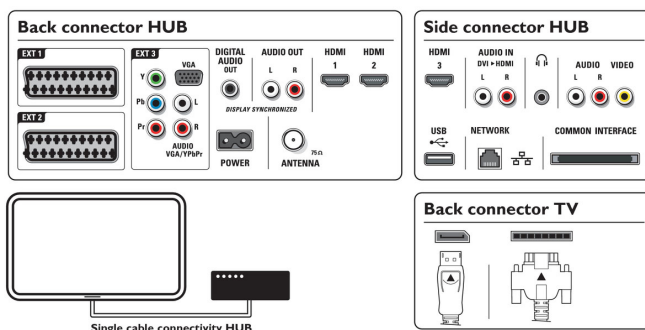

Connectiviteit

- Ext. 1 scart: Audio L/R, CVBS in/uit, RGB
- Ext. 2 scart: Audio L/R, CVBS in/uit, RGB
- Ext. 3: YPbPr, Audio L/R in, VGA PC-ingang
- Ext. 4: HDMI v1.3
- Ext. 5: HDMI v1.3
- EasyLink (HDMI-CEC): Afspelen met één druk op de knop, Audiobediening, Stand-by
- Aansluitingen aan de voor- en zijkant: HDMI v1.3, S-Video in, CVBS in, Audio L/R in, Hoofdtelefoonuitgang, USB
- PC-netwerkaansluiting: DLNA 1.0-gecertificeerd
- Andere aansluitingen: Analoge audio-uitgang links/rechts, S/PDIF-uitgang (coaxiaal), Common Interface

Vermogen

- Omgevingstemperatuur: 5 tot 35 °C
- Netstroom: AC 220 - 240 V +/- 10%
- Energieverbruik: 236 W
- Vermogen (modus voor lager stroomverbruik): 164 W
- Stroomverbruik in stand-bystand: 0,40 W

Afmetingen

- Schermafmetingen (B x H x D): 982 x 662,5 x 38* mm
- Breedte scherm: 16,5 kg
- Schermafmetingen met standaard (B x H x D): 982 x 685 x 240 mm
- Gewicht scherm (met standaard): 20 kg
- Hub-afmetingen (B x H x D): 320 x 84 x 320 mm
- Gewicht hub: 4,7 kg
- Diameter Essence-kabel: 14 mm
- Lengte Essence-kabel: 4 m
- Gewicht (incl. verpakking): 38 kg
- Afmetingen van doos (B x H x D): 1163 x 813 x 320 mm
- Compatibel met VESA-wandmontagesysteem: 300 x 300 mm

Accessoires

- Meegeleverde accessoires: Tafelstandaard, Essence-kabel, Unieke muursteun, Netsnoer, Snelstartgids, Gebruiksaanwijzing, Garantiecertificaat, Afstandsbediening, Batterijen voor afstandsbediening

Publicatiedatum
2022-04-26

Versie: 6.2.12

12 NC: 8670 000 42226
EAN: 87 12581 44292 7

© 2022 Koninklijke Philips N.V.
Alle rechten voorbehouden.

Specificaties kunnen zonder voorafgaande kennisgeving worden gewijzigd. Handelsmerken zijn het eigendom van Koninklijke Philips N.V. en hun respectieve eigenaren.

www.philips.com

* DVB-T alleen in bepaalde landen ondersteund
* Maximumdiepte van het scherm: 49,8 mm