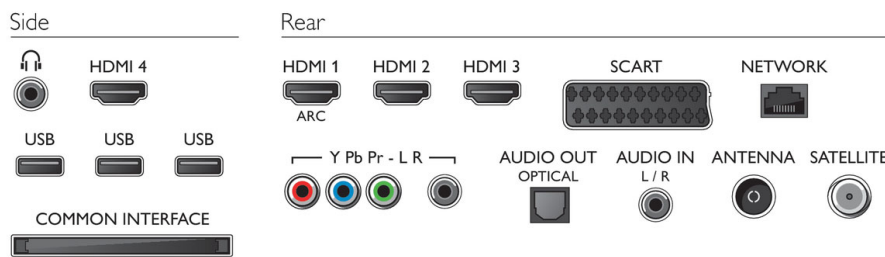

Desteklenen Ekran Çözünürlüğü

- Bilgisayar girişleri: 60 Hz'de 1920x1080 değerine kadar
- Video girişleri: 24, 25, 30, 50, 60 Hz, 1920x1080p değerine kadar

Tuner/Alım/İletim

- Dijital TV: DVB-T/C/S/S2
- Video Oynatma: NTSC, PAL, SECAM
- MPEG Desteği: MPEG2, MPEG4

Güç

- Şebeke elektriği: AC 220 - 240 V 50/60 Hz
- Ortam sıcaklığı: 5 °C - 35 °C
- Enerji Etiket Sınıfı: A+
- AB Enerji Etiketine uygun güç: 54 W
- Yıllık enerji tüketimi: 75 kWh s

- Bekleme modunda güç tüketimi: < 0,1 W
- Güç Tasarrufu Özellikleri: Otomatik kapama zamanlayıcı, Ekonomik mod, Işık sensörü, Görüntü dondurma (radyo için)
- Kapalı modu güç tüketimi: < 0,1 W

Boyutlar

- Kutu boyutları (G x Y x D): 1150 x 735 x 132 mm
- Set boyutları (G x Y x D): 953 x 562 x 32,5 mm
- Stand dahil boyutları ayarla (G x Y x D): 953 x 633 x 205 mm
- Ürün ağırlığı: 12,5 kg
- Ürün ağırlığı (+stand): 13,9 kg
- VESA duvara monte edilmeye uygun: 400 x 400 mm
- Ambalajla birlikte Ağırlık: 16,8 kg

Aksesuarlar

- Birlikte verilen aksesuarlar: Güç kablosu, Uzaktan Kumanda, 2 x AAA Pil, Dönebilir masaüstü standı, Hızlı başlangıç kılavuzu, Yasal bilgiler ve güvenlik broşürü, SCART Adaptörü, Komponent kablo adaptörü, Garanti Belgesi, 4x Pasif 3D Gözlük
- İsteğe bağlı aksesuarlar: Philips TV kamerası PTA317, 3D gözlük PTA417, 3D gözlük Oyun kiti PTA436

Connections

Yayın tarihi 2019-06-22

Sürüm: 4.0.12

12 NC: 8670 001 00592
EAN: 87 12581 67912 5

© 2019 Koninklijke Philips N.V.
Tüm hakları saklıdır.

Teknik özellikler üzerinde önceden haber vermeden değişiklik yapılabilir. Ticari markalar, Koninklijke Philips N.V. şirketi veya ilgili kuruluşlara aittir.

www.philips.com

* MyRemote uygulaması ve ilgili işlevler TV modeli ve ülkenin yanı sıra akıllı aygıtın modeli ve İşletim Sistemine göre farklılık gösterir. Daha fazla bilgi için lütfen şu adresi ziyaret edin: www.philips.com/TV.

* Uyumluluk Android 4.2 veya daha yeni sürüm wifi miracast sertifikasına bağlıdır. Daha fazla bilgi için lütfen cihazınızın belgelerine başvurun.

* Smart TV uygulamasının ülkenizde sunduğu hizmetleri öğrenmek için, www.philips.com/TV adresini ziyaret edin

* USB kayıt özelliği sadece dijital kanallarda kullanılabilir, kayıtlar yayın kopya koruması (CI+) tarafından sınırlanabilir. Ülke ve kanal kısıtlamaları uygulanabilir.

* Philips TV kamerası (PTA317) ayrı olarak satılır.

* Ebeveynler, 3D izleme sırasında çocuklarının yanında bulunmalı ve yukarıda belirtilen rahatsızlıklardan birini yaşamadıklarından emin olmalıdır. 3D izleme, görsel sistemleri tam olarak geliştirmiş olduğundan 6 yaş altındaki çocuklara önerilmez.

* Bu TV, 'Ücretsiz' yayınlar için DVB alımını destekler. Bazı DVB operatörleri desteklenmeyebilir. Güncel liste Philips destek web sitesinin SSS bölümünde bulunabilir. Bazı operatörler için Koşullu Erişim veya abonelik gerekmektedir. Daha fazla bilgi için operatörünüze başvurun.

* 365 gün boyunca günde 4 saat çalışan bir televizyonun güç tüketimine dayanan, yıl başına kWh enerji tüketimi. Gerçek enerji tüketimi televizyonun nasıl kullanıldığına göre değişir.

* EPG ve gerçek görünürlük (8 güne kadar) ülkeye ve operatöre bağlıdır.