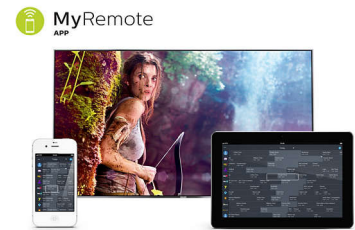

MyRemote*

Vezérelje Philips TV-jét közvetlenül okoskészülékéről. A MyRemote alkalmazás segítségével minden eddiginél egyszerűbb az okoskészülékről származó tartalom megosztása a TV-n (SimplyShare), a sugárzott digitális TV-adás továbbítása a táblagépre (Wi-Fi Smart screen), vagy naprakész információk elérése a TV-programfüzet segítségével, amely segít kiválasztani, hogy mit nézzen meg.