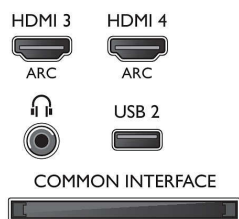

Műszaki adatok

Ambilight

- Ambilight szolgáltatások: Osztott képernyő rögzített színnel, Dinamikus, kapcsolódás fényérzékelőhöz, Lounge üzemmód, naplemente, A fal színéhez alkalmazkodó, 3D
- Ambilight változat: 2-oldalas
- Ambilight hangulatvilágítás: Beépített AL + Hue

Kép/Kijelző

- Képfórmátum: 4:3/16:9
- Átlós képernyőméret (hüvelyk): 48 hüvelyk
- Átlós képernyőméret (metrikus): 121 cm

- Kijelző: LED, Full HD
- Panel felbontása: 1920 x 1080p
- 3D: Aktív 3D, 3D mélység beállítása, 2D - 3D átalakítás, Automatikus 3D felismerés
- Fényerő: 350 cd/m²
- Képjávitás: Micro Dimming Pro, Pixel Precise HD, Digital Natural Motion, 600 Hz-es Perfect Motion Rate

Támogatott képernyőfelbontás

- Számítógép bemenetek: max. 1920x1080, 60 Hz
- Videobemenetek: 24, 25, 30, 50, 60 Hz, max.

1920x1080p

Hangolóegység/Vétel/Adás

- Digitális TV: DVB-T/C/S/S2
- Videolejátszás: NTSC, PAL, SECAM
- MPEG támogatás: MPEG2, MPEG4

Smart TV

- Interaktív TV: HbbTV
- TV műsorfüzet*: 8 napos elektronikus programfüzet
- SmartTV alkalmazások*: Catch-up TV, Netflix,

Connections

Side