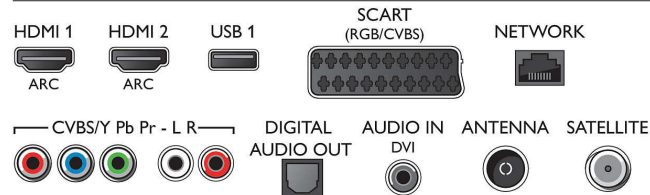

Műszaki adatok

Ambilight

- Ambilight szolgáltatások: Osztott képernyő rögzített színnel, Dinamikus, kapcsolódás fényérzékelőhöz, Lounge üzemmód, naplemente, A fal színéhez alkalmazkodó, 3D
- Ambilight változat: 2-oldalas
- Ambilight hangulatvilágítás: Beépített AL + Hue

Kép/Kijelző

- Képfórmátum: 4:3/16:9
- Átlós képernyőméret (hüvelyk): 48 hüvelyk
- Átlós képernyőméret (metrikus): 121 cm

- Kijelző: LED, Full HD
- Panel felbontása: 1920 x 1080p
- 3D: Aktív 3D, 3D mélység beállítása, 2D - 3D átalakítás, Automatikus 3D felismerés
- Fényerő: 350 cd/m²
- Képjávitás: Micro Dimming Pro, Pixel Precise HD, Digital Natural Motion, 600 Hz-es Perfect Motion Rate

Támogatott képernyőfelbontás

- Számítógép bemenetek: max. 1920x1080, 60 Hz
- Videobemenetek: 24, 25, 30, 50, 60 Hz, max.

1920x1080p

Hangolóegység/Vétel/Adás

- Digitális TV: DVB-T/C/S/S2
- Videolejátszás: NTSC, PAL, SECAM
- MPEG támogatás: MPEG2, MPEG4

Smart TV

- Interaktív TV: HbbTV
- TV műsorfüzet*: 8 napos elektronikus programfüzet
- SmartTV alkalmazások*: Catch-up TV, Netflix,

Connections

Side

Rear