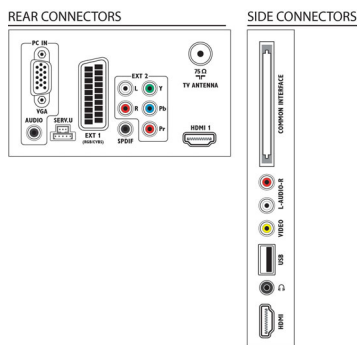

Specificaties

Beeld/scherm

- Beeldformaat: Breedbeeld
- Schermdiagonaal (inch): 26 inch
- Schermdiagonaal (centimeters): 66 cm
- Kleur van de behuizing: Hoogglanzende, zwarte behuizing met decoratieve goudkleurige voorzijde
- Schermresolutie: 1366 x 768p
- Helderheid: 400 cd/m²
- Beeldverbetering: 3:2/2:2 motion pull-down, 3D-

- combfilter, Kleurverbetering, Color Transient Improvement, Digital Crystal Clear, Digital Noise Reduction, Luminance Transient Improver, Instelbare scherpste, 3D MA-deinterlacing, Automatische huidskleurcorrectie, Dynamisch-contrastverbetering, 1080p 24/25/30 Hz verwerking, 1080p 50/60 Hz verwerking, Active Control
- Schermtype: LCD WXGA+ Active Matrix TFT

- Dynamisch schermcontrast: 150.000:1
- Responstijd (normaal): 6 ms
- Kijkhoek: 178° (H)/178° (V)
- Schermverbetering: Scherm met anti-reflectiecoating

Ondersteunde beeldschermresolutie

- Computerformaten: 640 x 480, 60 Hz, 800 x 600, 60 Hz, 1024 x 768, 60 Hz, 1280 x 1024, 60 Hz,